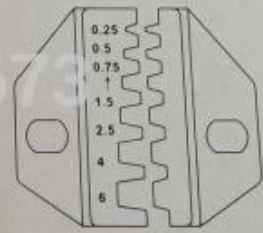

Store No: 626673

**YYT-B7:**  
 ISO:0.14-2.5mm<sup>2</sup> AWG:26-14

**YYT-B4:**  
 ISO:0.25-6mm<sup>2</sup> AWG:20-10

Store No: 626673

**YYT-B6:**  
 ISO:6-16mm<sup>2</sup> AWG:12-4