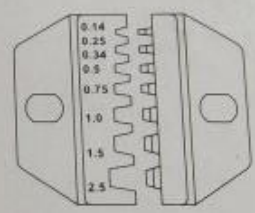

Store No: 626673

**YYT-B7:**  
 ISO:0.14-2.5mm<sup>2</sup> AWG:26-14

**YYT-B4:**  
 ISO:0.25-6mm<sup>2</sup> AWG:20-10

Store No: 626673

**YYT-B6:**  
 ISO:6-16mm<sup>2</sup> AWG:12-4