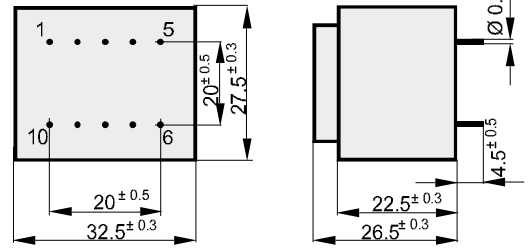

# EI30/15,5

Sicherheitstransformator / Kurzschlußfest  
**VDE 0570 / EN 61558**  
**ENEC10 / UL 506 / CSA geprüft**  
 Vakuum Epoxydverguss  
 Stoßspannungsgeprüft  
 Temperaturklasse ta70°C/F  
 Cul-Gewicht: 15 g  
 Gesamt-Gewicht: 97 g

Ansicht auf Stiftseite - Pin view  
 Abmessungen in mm - Dimensions in mm

Nennleistung/Nominal power

# 2.0 VA

Safety transformer / Short-circuit-proof  
**VDE 0570 / EN 61558 / ENEC10**  
**UL 506 / CSA approved**  
 Vacuum epoxy casting  
 Surge resistance approved  
 Temperature class ta70°C/F  
 Cul weight: 15 g  
 Total weight: 97 g