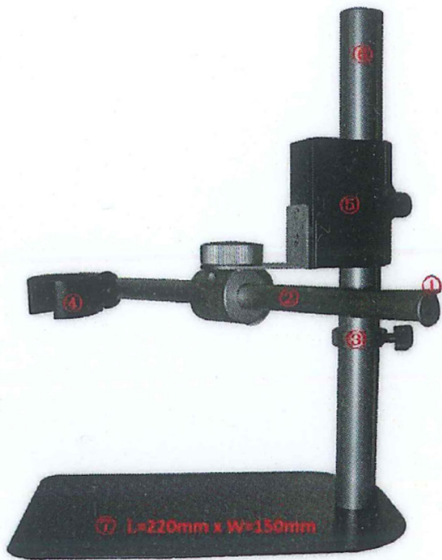

## Optional Stand for Eaglescope (可配顯微鏡架)

### MS-36 水平伸延顯微鏡架

- 金屬物料製造
- 可裝可拆方便攜帶
- 支架高達 290mm / 水平伸延 245mm

零售價 \$ 280

### MS-30 顯微鏡架

- 鋼鐵物料製造
- 可摺合軀幹長達 30cm
- 重量 800 克

零售價 \$ 128

### MS-35 顯微鏡架

- 金屬物料製造
- 可裝可拆方便攜帶
- 支架高達 290mm

零售價 \$ 260