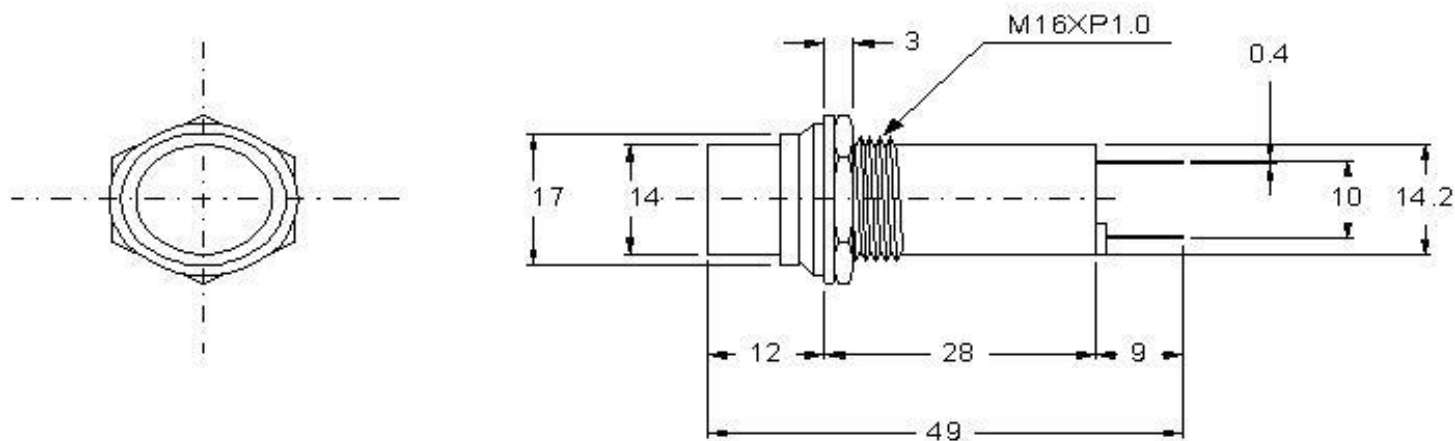

# 材 質 表

NO.	部品名稱 PART NAME	部品材質 MATERIAL
1	燈罩 SHADE	壓克力 ACRYLIC
2	中間銅套 MIDDLE HOLDER	塑膠 PLASTIC
3	螺母 NUT	青銅 BRONZE
4	華司 WASHER	鐵圈 IRON HOOP
5	黑殼 HOSING	PC
6	紅紙板 PAPER BOARD	電木 BAKELITE
7	鉚釘 RIVET	鋁 ALUMINUM
8	接觸端子 CONTACT TERMINAL	青銅 BRONZE
9	燈座 LAMP HOLDER	黃銅 BRASS

品名  
TITLE

INDICATOR LIGHT

型號  
MODEL NO.

R703