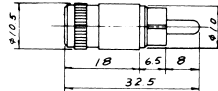

RCA Plug & DIN Plug

K312
RCA PHONO PLUG

COLOR : RED YELLOW GREEN
BLUE BLACK WHITE

K312A
RCA PHONO PLUG W/CABLE PROTECTOR

COLOR : RED YELLOW GREEN
BLUE BLACK WHITE

K312B
RIGHT ANGLE RCA PLUG

COLOR : RED BLACK

K313
RCA PHONO PLUG

K315
2P DIN PLUG

K315A
2P DIN PLUG SCREW TYPE

K315B
2P DIN PLUG RIGHT ANGLE & SCREW TYPE

K315C
2P DIN PLUG RIGHT ANGLE & SOLDER TYPE

K315D
2P DIN PLUG