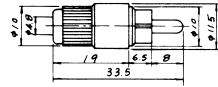

RCA Plug & DIN Plug

K312
RCA PHONO PLUG

COLOR : RED YELLOW GREEN
BLUE BLACK WHITE

K312A
RCA PHONO PLUG W/CABLE PROTECTOR

COLOR : RED YELLOW GREEN
BLUE BLACK WHITE

K312B
RIGHT ANGLE RCA PLUG

COLOR : RED BLACK

K313
RCA PHONO PLUG

K315
2P DIN PLUG

K315A
2P DIN PLUG SCREW TYPE

K315B
2P DIN PLUG RIGHT ANGLE & SCREW TYPE

K315C
2P DIN PLUG RIGHT ANGLE & SOLDER TYPE

K315D
2P DIN PLUG