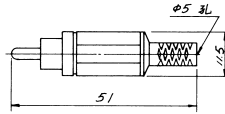

RCA Plug & DIN Plug

K312
RCA PHONO PLUG

COLOR : RED YELLOW GREEN
BLUE BLACK WHITE

K312A
RCA PHONO PLUG W/CABLE PROTECTOR

COLOR : RED YELLOW GREEN
BLUE BLACK WHITE

K312B
RIGHT ANGLE RCA PLUG

COLOR : RED BLACK

K313
RCA PHONO PLUG

K315
2P DIN PLUG

K315A
2P DIN PLUG SCREW TYPE

K315B
2P DIN PLUG RIGHT ANGLE & SCREW TYPE

K315C
2P DIN PLUG RIGHT ANGLE & SOLDER TYPE

K315D
2P DIN PLUG