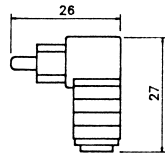

RCA Plug & DIN Plug

K312
RCA PHONO PLUG

COLOR : RED YELLOW GREEN
BLUE BLACK WHITE

K312A
RCA PHONO PLUG W/CABLE PROTECTOR

COLOR : RED YELLOW GREEN
BLUE BLACK WHITE

K312B
RIGHT ANGLE RCA PLUG

COLOR : RED BLACK

K313
RCA PHONO PLUG

K315
2P DIN PLUG

K315A
2P DIN PLUG SCREW TYPE

K315B
2P DIN PLUG RIGHT ANGLE & SCREW TYPE

K315C
2P DIN PLUG RIGHT ANGLE & SOLDER TYPE

K315D
2P DIN PLUG