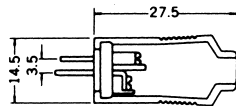

RCA Plug & DIN Plug

K312
RCA PHONO PLUG

COLOR : RED YELLOW GREEN
BLUE BLACK WHITE

K312A
RCA PHONO PLUG W/CABLE PROTECTOR

COLOR : RED YELLOW GREEN
BLUE BLACK WHITE

K312B
RIGHT ANGLE RCA PLUG

COLOR : RED BLACK

K313
RCA PHONO PLUG

K315
2P DIN PLUG

K315A
2P DIN PLUG SCREW TYPE

K315B
2P DIN PLUG RIGHT ANGLE & SCREW TYPE

K315C
2P DIN PLUG RIGHT ANGLE & SOLDER TYPE

K315D
2P DIN PLUG