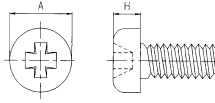

Plastic Screws

PLASTIC PHILLIPS PAN HEAD SCREWS

THREAD SIZE	A	H
M2.6 X 0.45	4.5	1.6
M3 X 0.5	5.5	2.0
M4 X 0.7	7.0	2.8

UNIT:mm

ITEM NO.	DESCRIPTION	ITEM NO.	DESCRIPTION
SG58000	M2.6X0.45X6	SG58009	M3X0.5X18
SG58001	M2.6X0.45X8	SG58010	M3X0.5X20
SG58002	M2.6X0.45X10	SG58013	M4X0.7X8
SG58004	M3X0.5X6	SG58014	M4X0.7X10
SG58005	M3X0.5X8	SG58015	M4X0.7X12
SG58006	M3X0.5X10	SG58016	M4X0.7X14
SG58007	M3X0.5X12	SG58017	M4X0.7X16
SG58008	M3X0.5X15	SG58018	M4X0.7X20

PLASTIC PHILLIPS FLAT HEAD SCREWS

THREAD SIZE	A	H
M3 X 0.5	5.6	1.65
M4 X 0.7	7.5	2.2

UNIT:mm

ITEM NO.	DESCRIPTION	ITEM NO.	DESCRIPTION
SG58050	M3X0.5X6	SG58056	M4X0.7X10
SG58051	M3X0.5X8	SG58057	M4X0.7X12
SG58052	M3X0.5X10	SG58058	M4X0.7X14
SG58053	M3X0.5X12	SG58059	M4X0.7X16
SG58054	M3X0.5X15	SG58060	M4X0.7X20
SG58055	M4X0.7X7		

PLASTIC SLOTTED HEAD SCREWS

THREAD SIZE	A	H	J	T
M3 X 0.5	5.5	1.8	0.9	0.9
M4 X 0.7	6.9	2.5	1.4	1.4

UNIT:mm

ITEM NO.	DESCRIPTION	ITEM NO.	DESCRIPTION
SG58101	M3X0.5X6	SG58107	M4X0.7X8
SG58102	M3X0.5X8	SG58108	M4X0.7X10
SG58103	M3X0.5X10	SG58109	M4X0.7X12
SG58104	M3X0.5X12	SG58110	M4X0.7X14
SG58105	M3X0.5X15	SG58111	M4X0.7X16
SG58106	M3X0.5X20	SG58112	M4X0.7X20

PLASTIC KNURLED THUMB SCREWS

UNIT:mm

ITEM NO.	DESCRIPTION	A	B
SG58125	M5 X 12	10.6	3.5
SG58126	M4 X 14	10.6	3.5

PLASTIC WASHERS

UNIT:mm

ITEM NO.	OD	ID	ITEM NO.	OD	ID
SG58206	4.8	2.8	SG58226	7.2	4.1
SG58212	6.0	3.1	SG58228	8.0	3.1
SG58213	6.0	3.2	SG58230	8.0	4.1
SG58214	6.0	3.3	SG58231	8.0	4.3
SG58225	7.0	4.1			