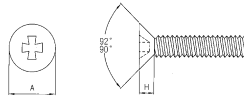

Plastic Screws

PLASTIC PHILLIPS PAN HEAD SCREWS

THREAD SIZE	A	H
M2.6 X 0.45	4.5	1.6
M3 X 0.5	5.5	2.0
M4 X 0.7	7.0	2.8

UNIT:mm

ITEM NO.	DESCRIPTION	ITEM NO.	DESCRIPTION
SG58000	M2.6X0.45X6	SG58009	M3X0.5X18
SG58001	M2.6X0.45X8	SG58010	M3X0.5X20
SG58002	M2.6X0.45X10	SG58013	M4X0.7X8
SG58004	M3X0.5X6	SG58014	M4X0.7X10
SG58005	M3X0.5X8	SG58015	M4X0.7X12
SG58006	M3X0.5X10	SG58016	M4X0.7X14
SG58007	M3X0.5X12	SG58017	M4X0.7X16
SG58008	M3X0.5X15	SG58018	M4X0.7X20

PLASTIC PHILLIPS FLAT HEAD SCREWS

THREAD SIZE	A	H
M3 X 0.5	5.6	1.65
M4 X 0.7	7.5	2.2

UNIT:mm

ITEM NO.	DESCRIPTION	ITEM NO.	DESCRIPTION
SG58050	M3X0.5X6	SG58056	M4X0.7X10
SG58051	M3X0.5X8	SG58057	M4X0.7X12
SG58052	M3X0.5X10	SG58058	M4X0.7X14
SG58053	M3X0.5X12	SG58059	M4X0.7X16
SG58054	M3X0.5X15	SG58060	M4X0.7X20
SG58055	M4X0.7X7		

PLASTIC SLOTTED HEAD SCREWS

THREAD SIZE	A	H	J	T
M3 X 0.5	5.5	1.8	0.9	0.9
M4 X 0.7	6.9	2.5	1.4	1.4

UNIT:mm

ITEM NO.	DESCRIPTION	ITEM NO.	DESCRIPTION
SG58101	M3X0.5X6	SG58107	M4X0.7X8
SG58102	M3X0.5X8	SG58108	M4X0.7X10
SG58103	M3X0.5X10	SG58109	M4X0.7X12
SG58104	M3X0.5X12	SG58110	M4X0.7X14
SG58105	M3X0.5X15	SG58111	M4X0.7X16
SG58106	M3X0.5X20	SG58112	M4X0.7X20

PLASTIC KNURLED THUMB SCREWS

UNIT:mm

ITEM NO.	DESCRIPTION	A	B
SG58125	M5 X 12	10.6	3.5
SG58126	M4 X 14	10.6	3.5

PLASTIC WASHERS

UNIT:mm

ITEM NO.	OD	ID	ITEM NO.	OD	ID
SG58206	4.8	2.8	SG58226	7.2	4.1
SG58212	6.0	3.1	SG58228	8.0	3.1
SG58213	6.0	3.2	SG58230	8.0	4.1
SG58214	6.0	3.3	SG58231	8.0	4.3
SG58225	7.0	4.1			