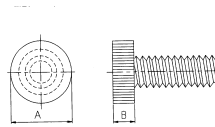

PLASTIC PHILLIPS FLAT HEAD SCREWS

THREAD SIZE	A	H
M3 X 0.5	5.6	1.65
M4 X 0.7	7.5	2.2

UNIT:mm

ITEM NO.	DESCRIPTION	ITEM NO.	DESCRIPTION
SG58050	M3X0.5X6	SG58056	M4X0.7X10
SG58051	M3X0.5X8	SG58057	M4X0.7X12
SG58052	M3X0.5X10	SG58058	M4X0.7X14
SG58053	M3X0.5X12	SG58059	M4X0.7X16
SG58054	M3X0.5X15	SG58060	M4X0.7X20
SG58055	M4X0.7X7		

PLASTIC SLOTTED HEAD SCREWS

THREAD SIZE	A	H	J	T
M3 X 0.5	5.5	1.8	0.9	0.9
M4 X 0.7	6.9	2.5	1.4	1.4

UNIT:mm

ITEM NO.	DESCRIPTION	ITEM NO.	DESCRIPTION
SG58101	M3X0.5X6	SG58107	M4X0.7X8
SG58102	M3X0.5X8	SG58108	M4X0.7X10
SG58103	M3X0.5X10	SG58109	M4X0.7X12
SG58104	M3X0.5X12	SG58110	M4X0.7X14
SG58105	M3X0.5X15	SG58111	M4X0.7X16
SG58106	M3X0.5X20	SG58112	M4X0.7X20

PLASTIC KNURLED THUMB SCREWS

UNIT:mm

ITEM NO.	DESCRIPTION	A	B
SG58125	M5 X 12	10.6	3.5
SG58126	M4 X 14	10.6	3.5

PLASTIC WASHERS

UNIT:mm

ITEM NO.	OD	ID	ITEM NO.	OD	ID
SG58206	4.8	2.8	SG58226	7.2	4.1
SG58212	6.0	3.1	SG58228	8.0	3.1
SG58213	6.0	3.2	SG58230	8.0	4.1
SG58214	6.0	3.3	SG58231	8.0	4.3
SG58225	7.0	4.1			

PLASTIC HEX NUTS

UNIT:mm

ITEM NO.	DESCRIPTION	F	H
SG58300	M3 X 0.5	5.6	2.4
SG58301	M4 X 0.7	7.0	3.2

PLASTIC HEX TAPPED SPACERS

UNIT:mm

ITEM NO.	TAPPED	A	L
SG58350	M3	5.6	6
SG58351	M3	5.6	8
SG58352	M3	5.6	10
SG58353	M3	5.6	12
SG58354	M3	5.6	15
SG58358	M3	5.6	20
SG58360	M3	5.6	25
SG58361	M3	5.6	30