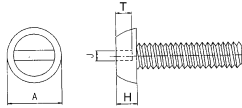

Plastic Screws

PLASTIC PHILLIPS PAN HEAD SCREWS

THREAD SIZE	A	H
M2.6 X 0.45	4.5	1.6
M3 X 0.5	5.5	2.0
M4 X 0.7	7.0	2.8

UNIT:mm

ITEM NO.	DESCRIPTION	ITEM NO.	DESCRIPTION
SG58000	M2.6X0.45X6	SG58009	M3X0.5X18
SG58001	M2.6X0.45X8	SG58010	M3X0.5X20
SG58002	M2.6X0.45X10	SG58013	M4X0.7X8
SG58004	M3X0.5X6	SG58014	M4X0.7X10
SG58005	M3X0.5X8	SG58015	M4X0.7X12
SG58006	M3X0.5X10	SG58016	M4X0.7X14
SG58007	M3X0.5X12	SG58017	M4X0.7X16
SG58008	M3X0.5X15	SG58018	M4X0.7X20

PLASTIC PHILLIPS FLAT HEAD SCREWS

THREAD SIZE	A	H
M3 X 0.5	5.6	1.65
M4 X 0.7	7.5	2.2

UNIT:mm

ITEM NO.	DESCRIPTION	ITEM NO.	DESCRIPTION
SG58050	M3X0.5X6	SG58056	M4X0.7X10
SG58051	M3X0.5X8	SG58057	M4X0.7X12
SG58052	M3X0.5X10	SG58058	M4X0.7X14
SG58053	M3X0.5X12	SG58059	M4X0.7X16
SG58054	M3X0.5X15	SG58060	M4X0.7X20
SG58055	M4X0.7X7		

PLASTIC SLOTTED HEAD SCREWS

THREAD SIZE	A	H	J	T
M3 X 0.5	5.5	1.8	0.9	0.9
M4 X 0.7	6.9	2.5	1.4	1.4

UNIT:mm

ITEM NO.	DESCRIPTION	ITEM NO.	DESCRIPTION
SG58101	M3X0.5X6	SG58107	M4X0.7X8
SG58102	M3X0.5X8	SG58108	M4X0.7X10
SG58103	M3X0.5X10	SG58109	M4X0.7X12
SG58104	M3X0.5X12	SG58110	M4X0.7X14
SG58105	M3X0.5X15	SG58111	M4X0.7X16
SG58106	M3X0.5X20	SG58112	M4X0.7X20

PLASTIC KNURLED THUMB SCREWS

UNIT:mm

ITEM NO.	DESCRIPTION	A	B
SG58125	M5 X 12	10.6	3.5
SG58126	M4 X 14	10.6	3.5

PLASTIC WASHERS

UNIT:mm

ITEM NO.	OD	ID	ITEM NO.	OD	ID
SG58206	4.8	2.8	SG58226	7.2	4.1
SG58212	6.0	3.1	SG58228	8.0	3.1
SG58213	6.0	3.2	SG58230	8.0	4.1
SG58214	6.0	3.3	SG58231	8.0	4.3
SG58225	7.0	4.1			