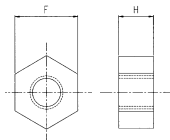

PLASTIC PHILLIPS FLAT HEAD SCREWS

THREAD SIZE	A	H
M3 X 0.5	5.6	1.65
M4 X 0.7	7.5	2.2

UNIT:mm

ITEM NO.	DESCRIPTION	ITEM NO.	DESCRIPTION
SG58050	M3X0.5X6	SG58056	M4X0.7X10
SG58051	M3X0.5X8	SG58057	M4X0.7X12
SG58052	M3X0.5X10	SG58058	M4X0.7X14
SG58053	M3X0.5X12	SG58059	M4X0.7X16
SG58054	M3X0.5X15	SG58060	M4X0.7X20
SG58055	M4X0.7X7		

PLASTIC SLOTTED HEAD SCREWS

THREAD SIZE	A	H	J	T
M3 X 0.5	5.5	1.8	0.9	0.9
M4 X 0.7	6.9	2.5	1.4	1.4

UNIT:mm

ITEM NO.	DESCRIPTION	ITEM NO.	DESCRIPTION
SG58101	M3X0.5X6	SG58107	M4X0.7X8
SG58102	M3X0.5X8	SG58108	M4X0.7X10
SG58103	M3X0.5X10	SG58109	M4X0.7X12
SG58104	M3X0.5X12	SG58110	M4X0.7X14
SG58105	M3X0.5X15	SG58111	M4X0.7X16
SG58106	M3X0.5X20	SG58112	M4X0.7X20

PLASTIC KNURLED THUMB SCREWS

UNIT:mm

ITEM NO.	DESCRIPTION	A	B
SG58125	M5 X 12	10.6	3.5
SG58126	M4 X 14	10.6	3.5

PLASTIC WASHERS

UNIT:mm

ITEM NO.	OD	ID	ITEM NO.	OD	ID
SG58206	4.8	2.8	SG58226	7.2	4.1
SG58212	6.0	3.1	SG58228	8.0	3.1
SG58213	6.0	3.2	SG58230	8.0	4.1
SG58214	6.0	3.3	SG58231	8.0	4.3
SG58225	7.0	4.1			

PLASTIC HEX NUTS

UNIT:mm

ITEM NO.	DESCRIPTION	F	H
SG58300	M3 X 0.5	5.6	2.4
SG58301	M4 X 0.7	7.0	3.2

PLASTIC HEX TAPPED SPACERS

UNIT:mm

ITEM NO.	TAPPED	A	L
SG58350	M3	5.6	6
SG58351	M3	5.6	8
SG58352	M3	5.6	10
SG58353	M3	5.6	12
SG58354	M3	5.6	15
SG58358	M3	5.6	20
SG58360	M3	5.6	25
SG58361	M3	5.6	30