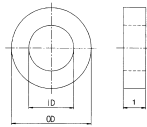

Plastic Screws

PLASTIC PHILLIPS PAN HEAD SCREWS

THREAD SIZE	A	H
M2.6 X 0.45	4.5	1.6
M3 X 0.5	5.5	2.0
M4 X 0.7	7.0	2.8

UNIT:mm

ITEM NO.	DESCRIPTION	ITEM NO.	DESCRIPTION
SG58000	M2.6X0.45X6	SG58009	M3X0.5X18
SG58001	M2.6X0.45X8	SG58010	M3X0.5X20
SG58002	M2.6X0.45X10	SG58013	M4X0.7X8
SG58004	M3X0.5X6	SG58014	M4X0.7X10
SG58005	M3X0.5X8	SG58015	M4X0.7X12
SG58006	M3X0.5X10	SG58016	M4X0.7X14
SG58007	M3X0.5X12	SG58017	M4X0.7X16
SG58008	M3X0.5X15	SG58018	M4X0.7X20

PLASTIC PHILLIPS FLAT HEAD SCREWS

THREAD SIZE	A	H
M3 X 0.5	5.6	1.65
M4 X 0.7	7.5	2.2

UNIT:mm

ITEM NO.	DESCRIPTION	ITEM NO.	DESCRIPTION
SG58050	M3X0.5X6	SG58056	M4X0.7X10
SG58051	M3X0.5X8	SG58057	M4X0.7X12
SG58052	M3X0.5X10	SG58058	M4X0.7X14
SG58053	M3X0.5X12	SG58059	M4X0.7X16
SG58054	M3X0.5X15	SG58060	M4X0.7X20
SG58055	M4X0.7X7		

PLASTIC SLOTTED HEAD SCREWS

THREAD SIZE	A	H	J	T
M3 X 0.5	5.5	1.8	0.9	0.9
M4 X 0.7	6.9	2.5	1.4	1.4

UNIT:mm

ITEM NO.	DESCRIPTION	ITEM NO.	DESCRIPTION
SG58101	M3X0.5X6	SG58107	M4X0.7X8
SG58102	M3X0.5X8	SG58108	M4X0.7X10
SG58103	M3X0.5X10	SG58109	M4X0.7X12
SG58104	M3X0.5X12	SG58110	M4X0.7X14
SG58105	M3X0.5X15	SG58111	M4X0.7X16
SG58106	M3X0.5X20	SG58112	M4X0.7X20

PLASTIC KNURLED THUMB SCREWS

UNIT:mm

ITEM NO.	DESCRIPTION	A	B
SG58125	M5 X 12	10.6	3.5
SG58126	M4 X 14	10.6	3.5

PLASTIC WASHERS

UNIT:mm

ITEM NO.	OD	ID	ITEM NO.	OD	ID
SG58206	4.8	2.8	SG58226	7.2	4.1
SG58212	6.0	3.1	SG58228	8.0	3.1
SG58213	6.0	3.2	SG58230	8.0	4.1
SG58214	6.0	3.3	SG58231	8.0	4.3
SG58225	7.0	4.1			