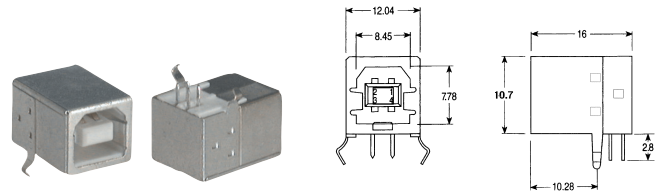

# USB & IEEE 1394 & HDMI Connectors

**Y98900**  
4P MINI USB/A TYPE SOCKET (SMD TYPE)

**Y99011**  
USB/B TYPE SOCKET

**Y98902**  
4P MINI USB/B TYPE SOCKET (SMD TYPE)

**Y99040**  
4P MINI IEEE 1394 SOCKET (SMD TYPE)

**Y98905**  
5P MINI USB/B TYPE SOCKET (SMD TYPE)

**Y99045**  
4P MINI IEEE 1394 SOCKET

**Y98910**  
USB/A TYPE PLUG (SMD TYPE)

**Y99051**  
6P IEEE 1394 SOCKET (SMD TYPE)

**Y99000**  
USB/A TYPE SOCKET

**Y99061**  
19P HDMI PLUG