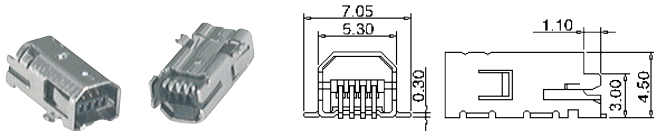

# USB & IEEE 1394 & HDMI Connectors

**Y98900**  
4P MINI USB/A TYPE SOCKET (SMD TYPE)

**Y99011**  
USB/B TYPE SOCKET

**Y98902**  
4P MINI USB/B TYPE SOCKET (SMD TYPE)

**Y99040**  
4P MINI IEEE 1394 SOCKET (SMD TYPE)

**Y98905**  
5P MINI USB/B TYPE SOCKET (SMD TYPE)

**Y99045**  
4P MINI IEEE 1394 SOCKET

**Y98910**  
USB/A TYPE PLUG (SMD TYPE)

**Y99051**  
6P IEEE 1394 SOCKET (SMD TYPE)

**Y99000**  
USB/A TYPE SOCKET

**Y99061**  
19P HDMI PLUG