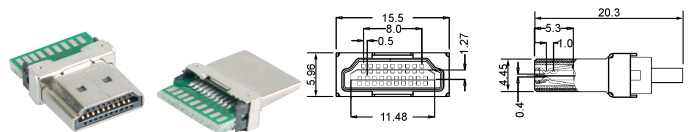

# USB & IEEE 1394 & HDMI Connectors

**Y98900**  
4P MINI USB/A TYPE SOCKET (SMD TYPE)

**Y99011**  
USB/B TYPE SOCKET

**Y98902**  
4P MINI USB/B TYPE SOCKET (SMD TYPE)

**Y99040**  
4P MINI IEEE 1394 SOCKET (SMD TYPE)

**Y98905**  
5P MINI USB/B TYPE SOCKET (SMD TYPE)

**Y99045**  
4P MINI IEEE 1394 SOCKET

**Y98910**  
USB/A TYPE PLUG (SMD TYPE)

**Y99051**  
6P IEEE 1394 SOCKET (SMD TYPE)

**Y99000**  
USB/A TYPE SOCKET

**Y99061**  
19P HDMI PLUG

**Y99006**  
USB/A TYPE DUAL SOCKET

**Y99065**  
19P HDMI SOCKET (SMD TYPE)