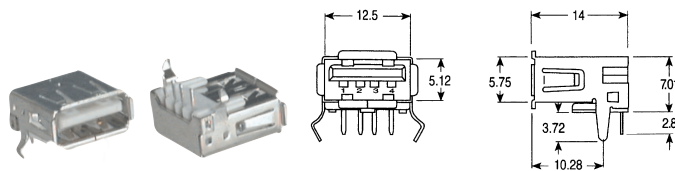

# USB & IEEE 1394 & HDMI Connectors

**Y98900**  
4P MINI USB/A TYPE SOCKET (SMD TYPE)

**Y99011**  
USB/B TYPE SOCKET

**Y98902**  
4P MINI USB/B TYPE SOCKET (SMD TYPE)

**Y99040**  
4P MINI IEEE 1394 SOCKET (SMD TYPE)

**Y98905**  
5P MINI USB/B TYPE SOCKET (SMD TYPE)

**Y99045**  
4P MINI IEEE 1394 SOCKET

**Y98910**  
USB/A TYPE PLUG (SMD TYPE)

**Y99051**  
6P IEEE 1394 SOCKET (SMD TYPE)

**Y99000**  
USB/A TYPE SOCKET

**Y99061**  
19P HDMI PLUG

**Y99006**  
USB/A TYPE DUAL SOCKET

**Y99065**  
19P HDMI SOCKET (SMD TYPE)