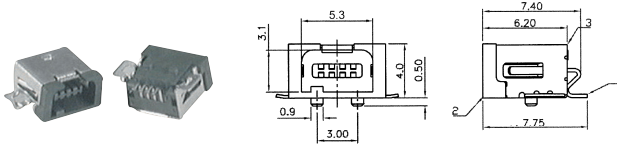

# USB & IEEE 1394 & HDMI Connectors

**Y98900**  
4P MINI USB/A TYPE SOCKET (SMD TYPE)

**Y99011**  
USB/B TYPE SOCKET

**Y98902**  
4P MINI USB/B TYPE SOCKET (SMD TYPE)

**Y99040**  
4P MINI IEEE 1394 SOCKET (SMD TYPE)

**Y98905**  
5P MINI USB/B TYPE SOCKET (SMD TYPE)

**Y99045**  
4P MINI IEEE 1394 SOCKET

**Y98910**  
USB/A TYPE PLUG (SMD TYPE)

**Y99051**  
6P IEEE 1394 SOCKET (SMD TYPE)

**Y99000**  
USB/A TYPE SOCKET

**Y99061**  
19P HDMI PLUG