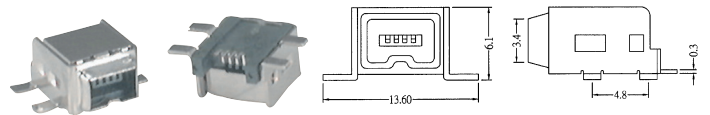

# USB & IEEE 1394 & HDMI Connectors

**Y98900**  
4P MINI USB/A TYPE SOCKET (SMD TYPE)

**Y99011**  
USB/B TYPE SOCKET

**Y98902**  
4P MINI USB/B TYPE SOCKET (SMD TYPE)

**Y99040**  
4P MINI IEEE 1394 SOCKET (SMD TYPE)

**Y98905**  
5P MINI USB/B TYPE SOCKET (SMD TYPE)

**Y99045**  
4P MINI IEEE 1394 SOCKET

**Y98910**  
USB/A TYPE PLUG (SMD TYPE)

**Y99051**  
6P IEEE 1394 SOCKET (SMD TYPE)

**Y99000**  
USB/A TYPE SOCKET

**Y99061**  
19P HDMI PLUG