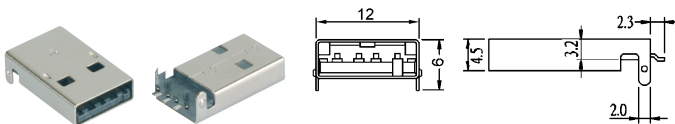

# USB & IEEE 1394 & HDMI Connectors

**Y98900**  
4P MINI USB/A TYPE SOCKET (SMD TYPE)

**Y99011**  
USB/B TYPE SOCKET

**Y98902**  
4P MINI USB/B TYPE SOCKET (SMD TYPE)

**Y99040**  
4P MINI IEEE 1394 SOCKET (SMD TYPE)

**Y98905**  
5P MINI USB/B TYPE SOCKET (SMD TYPE)

**Y99045**  
4P MINI IEEE 1394 SOCKET

**Y98910**  
USB/A TYPE PLUG (SMD TYPE)

**Y99051**  
6P IEEE 1394 SOCKET (SMD TYPE)

**Y99000**  
USB/A TYPE SOCKET

**Y99061**  
19P HDMI PLUG