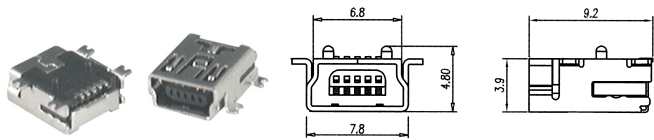

# USB & IEEE 1394 & HDMI Connectors

**Y98900**  
4P MINI USB/A TYPE SOCKET (SMD TYPE)

**Y99011**  
USB/B TYPE SOCKET

**Y98902**  
4P MINI USB/B TYPE SOCKET (SMD TYPE)

**Y99040**  
4P MINI IEEE 1394 SOCKET (SMD TYPE)

**Y98905**  
5P MINI USB/B TYPE SOCKET (SMD TYPE)

**Y99045**  
4P MINI IEEE 1394 SOCKET

**Y98910**  
USB/A TYPE PLUG (SMD TYPE)

**Y99051**  
6P IEEE 1394 SOCKET (SMD TYPE)

**Y99000**  
USB/A TYPE SOCKET

**Y99061**  
19P HDMI PLUG