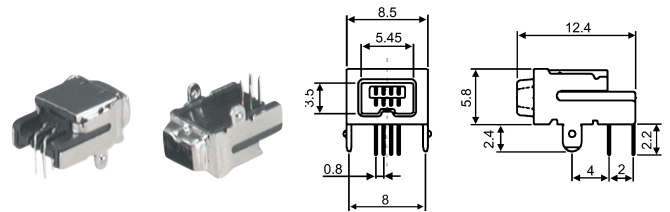

# USB & IEEE 1394 & HDMI Connectors

**Y98900**  
4P MINI USB/A TYPE SOCKET (SMD TYPE)

**Y99011**  
USB/B TYPE SOCKET

**Y98902**  
4P MINI USB/B TYPE SOCKET (SMD TYPE)

**Y99040**  
4P MINI IEEE 1394 SOCKET (SMD TYPE)

**Y98905**  
5P MINI USB/B TYPE SOCKET (SMD TYPE)

**Y99045**  
4P MINI IEEE 1394 SOCKET

**Y98910**  
USB/A TYPE PLUG (SMD TYPE)

**Y99051**  
6P IEEE 1394 SOCKET (SMD TYPE)

**Y99000**  
USB/A TYPE SOCKET

**Y99061**  
19P HDMI PLUG