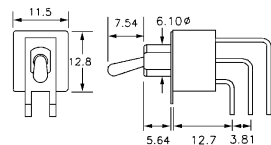

B070BT
3P SEALED MINIATURE TOGGLE SWITCH
(SPDT) ON-ON
120V 3A

B068BTW
3P SEALED MINIATURE
TOGGLE SWITCH
(SPDT) ON-ON
120V 5A (250V 2A)

B070ET
6P SEALED MINIATURE TOGGLE SWITCH
(DPDT) ON-ON
120V 3A

B068ETW
6P SEALED MINIATURE
TOGGLE SWITCH
(DPDT) ON-ON
120V 5A (250V 2A)

B070BTW
3P SEALED MINIATURE TOGGLE SWITCH
(SPDT) ON-ON
120V 3A

B070B
3P MINIATURE TOGGLE SWITCH
(SPDT) ON-ON
120V 3A

B070ETV
6P SEALED MINIATURE TOGGLE SWITCH
(DPDT) ON-ON
120V 3A

B070E
6P MINIATURE TOGGLE SWITCH
(DPDT) ON-ON
120V 3A