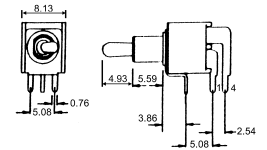

Toggle Switches

B068BT
3P SEALED MINIATURE
TOGGLE SWITCH
(SPDT) ON-ON
120V 5A (250V 2A)

B070EV
6P MINIATURE TOGGLE SWITCH
(DPDT) ON-ON
120V 3A

B068ET
6P SEALED MINIATURE
TOGGLE SWITCH
(DPDT) ON-ON
120V 5A (250V 2A)

B070BW
3P MINIATURE TOGGLE SWITCH
(SPDT) ON-ON
120V 3A

B068BTV
3P SEALED MINIATURE
TOGGLE SWITCH
(SPDT) ON-ON
120V 5A (250V 2A)

B070EW
6P MINIATURE TOGGLE SWITCH
(DPDT) ON-ON
120V 3A

B068ETV
6P SEALED MINIATURE
TOGGLE SWITCH
(DPDT) ON-ON
120V 5A (250V 2A)

B070BT
3P SEALED MINIATURE TOGGLE SWITCH
(SPDT) ON-ON
120V 3A

B068BTW
3P SEALED MINIATURE
TOGGLE SWITCH
(SPDT) ON-ON
120V 5A (250V 2A)

B070ET
6P SEALED MINIATURE TOGGLE SWITCH
(DPDT) ON-ON
120V 3A

B068ETW
6P SEALED MINIATURE
TOGGLE SWITCH
(DPDT) ON-ON
120V 5A (250V 2A)