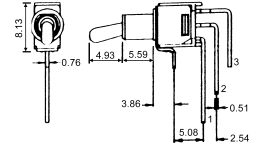

Toggle Switches

B068BT
3P SEALED MINIATURE
TOGGLE SWITCH
(SPDT) ON-ON
120V 5A (250V 2A)

B070EV
6P MINIATURE TOGGLE SWITCH
(DPDT) ON-ON
120V 3A

B068ET
6P SEALED MINIATURE
TOGGLE SWITCH
(DPDT) ON-ON
120V 5A (250V 2A)

B070BW
3P MINIATURE TOGGLE SWITCH
(SPDT) ON-ON
120V 3A

B068BTV
3P SEALED MINIATURE
TOGGLE SWITCH
(SPDT) ON-ON
120V 5A (250V 2A)

B070EW
6P MINIATURE TOGGLE SWITCH
(DPDT) ON-ON
120V 3A

B068ETV
6P SEALED MINIATURE
TOGGLE SWITCH
(DPDT) ON-ON
120V 5A (250V 2A)

B070BT
3P SEALED MINIATURE TOGGLE SWITCH
(SPDT) ON-ON
120V 3A

B068BTW
3P SEALED MINIATURE
TOGGLE SWITCH
(SPDT) ON-ON
120V 5A (250V 2A)

B070ET
6P SEALED MINIATURE TOGGLE SWITCH
(DPDT) ON-ON
120V 3A

B068ETW
6P SEALED MINIATURE
TOGGLE SWITCH
(DPDT) ON-ON
120V 5A (250V 2A)