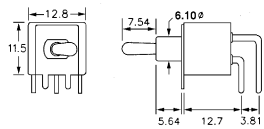

B070BW
3P MINIATURE TOGGLE SWITCH
(SPDT) ON-ON
120V 3A

B068BTV
3P SEALED MINIATURE
TOGGLE SWITCH
(SPDT) ON-ON
120V 5A (250V 2A)

B070EW
6P MINIATURE TOGGLE SWITCH
(DPDT) ON-ON
120V 3A

B068ETV
6P SEALED MINIATURE
TOGGLE SWITCH
(DPDT) ON-ON
120V 5A (250V 2A)

B070BT
3P SEALED MINIATURE TOGGLE SWITCH
(SPDT) ON-ON
120V 3A

B068BTW
3P SEALED MINIATURE
TOGGLE SWITCH
(SPDT) ON-ON
120V 5A (250V 2A)

B070ET
6P SEALED MINIATURE TOGGLE SWITCH
(DPDT) ON-ON
120V 3A

B068ETW
6P SEALED MINIATURE
TOGGLE SWITCH
(DPDT) ON-ON
120V 5A (250V 2A)