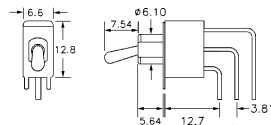

B070BW
3P MINIATURE TOGGLE SWITCH
(SPDT) ON-ON
120V 3A

B068BTV
3P SEALED MINIATURE
TOGGLE SWITCH
(SPDT) ON-ON
120V 5A (250V 2A)

B070EW
6P MINIATURE TOGGLE SWITCH
(DPDT) ON-ON
120V 3A

B068ETV
6P SEALED MINIATURE
TOGGLE SWITCH
(DPDT) ON-ON
120V 5A (250V 2A)

B070BT
3P SEALED MINIATURE TOGGLE SWITCH
(SPDT) ON-ON
120V 3A

B068BTW
3P SEALED MINIATURE
TOGGLE SWITCH
(SPDT) ON-ON
120V 5A (250V 2A)

B070ET
6P SEALED MINIATURE TOGGLE SWITCH
(DPDT) ON-ON
120V 3A

B068ETW
6P SEALED MINIATURE
TOGGLE SWITCH
(DPDT) ON-ON
120V 5A (250V 2A)