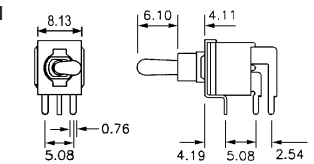

B070BW
3P MINIATURE TOGGLE SWITCH
(SPDT) ON-ON
120V 3A

B068BTV
3P SEALED MINIATURE
TOGGLE SWITCH
(SPDT) ON-ON
120V 5A (250V 2A)

B070EW
6P MINIATURE TOGGLE SWITCH
(DPDT) ON-ON
120V 3A

B068ETV
6P SEALED MINIATURE
TOGGLE SWITCH
(DPDT) ON-ON
120V 5A (250V 2A)

B070BT
3P SEALED MINIATURE TOGGLE SWITCH
(SPDT) ON-ON
120V 3A

B068BTW
3P SEALED MINIATURE
TOGGLE SWITCH
(SPDT) ON-ON
120V 5A (250V 2A)

B070ET
6P SEALED MINIATURE TOGGLE SWITCH
(DPDT) ON-ON
120V 3A

B068ETW
6P SEALED MINIATURE
TOGGLE SWITCH
(DPDT) ON-ON
120V 5A (250V 2A)

B070BTW
3P SEALED MINIATURE TOGGLE SWITCH
(SPDT) ON-ON
120V 3A

B070B
3P MINIATURE TOGGLE SWITCH
(SPDT) ON-ON
120V 3A

B070ETV
6P SEALED MINIATURE TOGGLE SWITCH
(DPDT) ON-ON
120V 3A

B070E
6P MINIATURE TOGGLE SWITCH
(DPDT) ON-ON
120V 3A