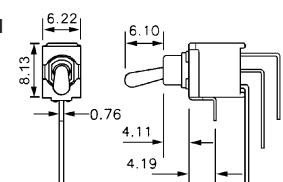

B070BT
3P SEALED MINIATURE TOGGLE SWITCH
(SPDT) ON-ON
120V 3A

B068BTW
3P SEALED MINIATURE
TOGGLE SWITCH
(SPDT) ON-ON
120V 5A (250V 2A)

B070ET
6P SEALED MINIATURE TOGGLE SWITCH
(DPDT) ON-ON
120V 3A

B068ETW
6P SEALED MINIATURE
TOGGLE SWITCH
(DPDT) ON-ON
120V 5A (250V 2A)

B070BTW
3P SEALED MINIATURE TOGGLE SWITCH
(SPDT) ON-ON
120V 3A

B070B
3P MINIATURE TOGGLE SWITCH
(SPDT) ON-ON
120V 3A

B070ETV
6P SEALED MINIATURE TOGGLE SWITCH
(DPDT) ON-ON
120V 3A

B070E
6P MINIATURE TOGGLE SWITCH
(DPDT) ON-ON
120V 3A

B070BTW
3P SEALED MINIATURE TOGGLE SWITCH
(SPDT) ON-ON
120V 3A

B070BV
3P MINIATURE TOGGLE SWITCH
(SPDT) ON-ON
120V 3A

B070ETW
6P SEALED MINIATURE TOGGLE SWITCH
(DPDT) ON-ON
120V 3A