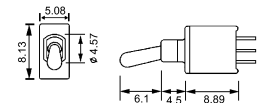

B070BW
3P MINIATURE TOGGLE SWITCH
(SPDT) ON-ON
120V 3A

B068BTV
3P SEALED MINIATURE
TOGGLE SWITCH
(SPDT) ON-ON
120V 5A (250V 2A)

B070EW
6P MINIATURE TOGGLE SWITCH
(DPDT) ON-ON
120V 3A

B068ETV
6P SEALED MINIATURE
TOGGLE SWITCH
(DPDT) ON-ON
120V 5A (250V 2A)

B070BT
3P SEALED MINIATURE TOGGLE SWITCH
(SPDT) ON-ON
120V 3A

B068BTW
3P SEALED MINIATURE
TOGGLE SWITCH
(SPDT) ON-ON
120V 5A (250V 2A)

B070ET
6P SEALED MINIATURE TOGGLE SWITCH
(DPDT) ON-ON
120V 3A

B068ETW
6P SEALED MINIATURE
TOGGLE SWITCH
(DPDT) ON-ON
120V 5A (250V 2A)