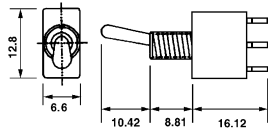

Toggle Switches

B068BT
3P SEALED MINIATURE
TOGGLE SWITCH
(SPDT) ON-ON
120V 5A (250V 2A)

B070EV
6P MINIATURE TOGGLE SWITCH
(DPDT) ON-ON
120V 3A

B068ET
6P SEALED MINIATURE
TOGGLE SWITCH
(DPDT) ON-ON
120V 5A (250V 2A)

B070BW
3P MINIATURE TOGGLE SWITCH
(SPDT) ON-ON
120V 3A

B068BTV
3P SEALED MINIATURE
TOGGLE SWITCH
(SPDT) ON-ON
120V 5A (250V 2A)

B070EW
6P MINIATURE TOGGLE SWITCH
(DPDT) ON-ON
120V 3A

B068ETV
6P SEALED MINIATURE
TOGGLE SWITCH
(DPDT) ON-ON
120V 5A (250V 2A)