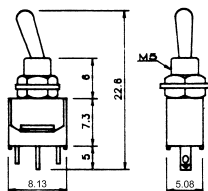

B070BW
3P MINIATURE TOGGLE SWITCH
(SPDT) ON-ON
120V 3A

B068BTV
3P SEALED MINIATURE
TOGGLE SWITCH
(SPDT) ON-ON
120V 5A (250V 2A)

B070EW
6P MINIATURE TOGGLE SWITCH
(DPDT) ON-ON
120V 3A

B068ETV
6P SEALED MINIATURE
TOGGLE SWITCH
(DPDT) ON-ON
120V 5A (250V 2A)

B070BT
3P SEALED MINIATURE TOGGLE SWITCH
(SPDT) ON-ON
120V 3A

B068BTW
3P SEALED MINIATURE
TOGGLE SWITCH
(SPDT) ON-ON
120V 5A (250V 2A)

B070ET
6P SEALED MINIATURE TOGGLE SWITCH
(DPDT) ON-ON
120V 3A

B068ETW
6P SEALED MINIATURE
TOGGLE SWITCH
(DPDT) ON-ON
120V 5A (250V 2A)

B070BTW
3P SEALED MINIATURE TOGGLE SWITCH
(SPDT) ON-ON
120V 3A

B070B
3P MINIATURE TOGGLE SWITCH
(SPDT) ON-ON
120V 3A

B070ETV
6P SEALED MINIATURE TOGGLE SWITCH
(DPDT) ON-ON
120V 3A

B070E
6P MINIATURE TOGGLE SWITCH
(DPDT) ON-ON
120V 3A