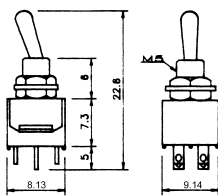

B070BT
3P SEALED MINIATURE TOGGLE SWITCH
(SPDT) ON-ON
120V 3A

B068BTW
3P SEALED MINIATURE
TOGGLE SWITCH
(SPDT) ON-ON
120V 5A (250V 2A)

B070ET
6P SEALED MINIATURE TOGGLE SWITCH
(DPDT) ON-ON
120V 3A

B068ETW
6P SEALED MINIATURE
TOGGLE SWITCH
(DPDT) ON-ON
120V 5A (250V 2A)

B070BTW
3P SEALED MINIATURE TOGGLE SWITCH
(SPDT) ON-ON
120V 3A

B070B
3P MINIATURE TOGGLE SWITCH
(SPDT) ON-ON
120V 3A

B070ETV
6P SEALED MINIATURE TOGGLE SWITCH
(DPDT) ON-ON
120V 3A

B070E
6P MINIATURE TOGGLE SWITCH
(DPDT) ON-ON
120V 3A

B070BTW
3P SEALED MINIATURE TOGGLE SWITCH
(SPDT) ON-ON
120V 3A

B070BV
3P MINIATURE TOGGLE SWITCH
(SPDT) ON-ON
120V 3A

B070ETW
6P SEALED MINIATURE TOGGLE SWITCH
(DPDT) ON-ON
120V 3A