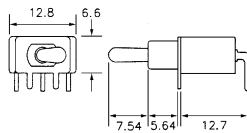

Toggle Switches

B068BT
3P SEALED MINIATURE
TOGGLE SWITCH
(SPDT) ON-ON
120V 5A (250V 2A)

B070EV
6P MINIATURE TOGGLE SWITCH
(DPDT) ON-ON
120V 3A

B068ET
6P SEALED MINIATURE
TOGGLE SWITCH
(DPDT) ON-ON
120V 5A (250V 2A)

B070BW
3P MINIATURE TOGGLE SWITCH
(SPDT) ON-ON
120V 3A

B068BTV
3P SEALED MINIATURE
TOGGLE SWITCH
(SPDT) ON-ON
120V 5A (250V 2A)

B070EW
6P MINIATURE TOGGLE SWITCH
(DPDT) ON-ON
120V 3A

B068ETV
6P SEALED MINIATURE
TOGGLE SWITCH
(DPDT) ON-ON
120V 5A (250V 2A)

B070BT
3P SEALED MINIATURE TOGGLE SWITCH
(SPDT) ON-ON
120V 3A

B068BTW
3P SEALED MINIATURE
TOGGLE SWITCH
(SPDT) ON-ON
120V 5A (250V 2A)

B070ET
6P SEALED MINIATURE TOGGLE SWITCH
(DPDT) ON-ON
120V 3A

B068ETW
6P SEALED MINIATURE
TOGGLE SWITCH
(DPDT) ON-ON
120V 5A (250V 2A)