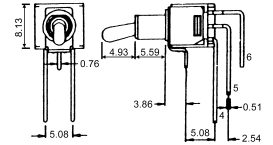

Toggle Switches

B068BT
3P SEALED MINIATURE
TOGGLE SWITCH
(SPDT) ON-ON
120V 5A (250V 2A)

B070EV
6P MINIATURE TOGGLE SWITCH
(DPDT) ON-ON
120V 3A

B068ET
6P SEALED MINIATURE
TOGGLE SWITCH
(DPDT) ON-ON
120V 5A (250V 2A)

B070BW
3P MINIATURE TOGGLE SWITCH
(SPDT) ON-ON
120V 3A

B068BTV
3P SEALED MINIATURE
TOGGLE SWITCH
(SPDT) ON-ON
120V 5A (250V 2A)

B070EW
6P MINIATURE TOGGLE SWITCH
(DPDT) ON-ON
120V 3A

B068ETV
6P SEALED MINIATURE
TOGGLE SWITCH
(DPDT) ON-ON
120V 5A (250V 2A)

B070BT
3P SEALED MINIATURE TOGGLE SWITCH
(SPDT) ON-ON
120V 3A

B068BTW
3P SEALED MINIATURE
TOGGLE SWITCH
(SPDT) ON-ON
120V 5A (250V 2A)

B070ET
6P SEALED MINIATURE TOGGLE SWITCH
(DPDT) ON-ON
120V 3A

B068ETW
6P SEALED MINIATURE
TOGGLE SWITCH
(DPDT) ON-ON
120V 5A (250V 2A)