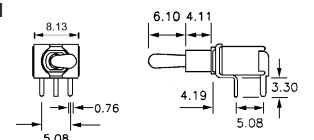

B070BW
3P MINIATURE TOGGLE SWITCH
(SPDT) ON-ON
120V 3A

B068BTV
3P SEALED MINIATURE
TOGGLE SWITCH
(SPDT) ON-ON
120V 5A (250V 2A)

B070EW
6P MINIATURE TOGGLE SWITCH
(DPDT) ON-ON
120V 3A

B068ETV
6P SEALED MINIATURE
TOGGLE SWITCH
(DPDT) ON-ON
120V 5A (250V 2A)

B070BT
3P SEALED MINIATURE TOGGLE SWITCH
(SPDT) ON-ON
120V 3A

B068BTW
3P SEALED MINIATURE
TOGGLE SWITCH
(SPDT) ON-ON
120V 5A (250V 2A)

B070ET
6P SEALED MINIATURE TOGGLE SWITCH
(DPDT) ON-ON
120V 3A

B068ETW
6P SEALED MINIATURE
TOGGLE SWITCH
(DPDT) ON-ON
120V 5A (250V 2A)

B070BTW
3P SEALED MINIATURE TOGGLE SWITCH
(SPDT) ON-ON
120V 3A

B070B
3P MINIATURE TOGGLE SWITCH
(SPDT) ON-ON
120V 3A

B070ETV
6P SEALED MINIATURE TOGGLE SWITCH
(DPDT) ON-ON
120V 3A

B070E
6P MINIATURE TOGGLE SWITCH
(DPDT) ON-ON
120V 3A