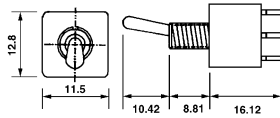

Toggle Switches

B068BT
3P SEALED MINIATURE
TOGGLE SWITCH
(SPDT) ON-ON
120V 5A (250V 2A)

B070EV
6P MINIATURE TOGGLE SWITCH
(DPDT) ON-ON
120V 3A

B068ET
6P SEALED MINIATURE
TOGGLE SWITCH
(DPDT) ON-ON
120V 5A (250V 2A)