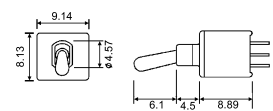

B070BW
3P MINIATURE TOGGLE SWITCH
(SPDT) ON-ON
120V 3A

B068BTV
3P SEALED MINIATURE
TOGGLE SWITCH
(SPDT) ON-ON
120V 5A (250V 2A)

B070EW
6P MINIATURE TOGGLE SWITCH
(DPDT) ON-ON
120V 3A

B068ETV
6P SEALED MINIATURE
TOGGLE SWITCH
(DPDT) ON-ON
120V 5A (250V 2A)

B070BT
3P SEALED MINIATURE TOGGLE SWITCH
(SPDT) ON-ON
120V 3A

B068BTW
3P SEALED MINIATURE
TOGGLE SWITCH
(SPDT) ON-ON
120V 5A (250V 2A)

B070ET
6P SEALED MINIATURE TOGGLE SWITCH
(DPDT) ON-ON
120V 3A

B068ETW
6P SEALED MINIATURE
TOGGLE SWITCH
(DPDT) ON-ON
120V 5A (250V 2A)