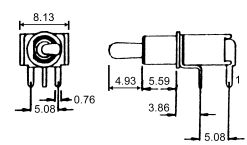

B070BT
3P SEALED MINIATURE TOGGLE SWITCH
(SPDT) ON-ON
120V 3A

B068BTW
3P SEALED MINIATURE
TOGGLE SWITCH
(SPDT) ON-ON
120V 5A (250V 2A)

B070ET
6P SEALED MINIATURE TOGGLE SWITCH
(DPDT) ON-ON
120V 3A

B068ETW
6P SEALED MINIATURE
TOGGLE SWITCH
(DPDT) ON-ON
120V 5A (250V 2A)

B070BTW
3P SEALED MINIATURE TOGGLE SWITCH
(SPDT) ON-ON
120V 3A

B070B
3P MINIATURE TOGGLE SWITCH
(SPDT) ON-ON
120V 3A

B070ETV
6P SEALED MINIATURE TOGGLE SWITCH
(DPDT) ON-ON
120V 3A

B070E
6P MINIATURE TOGGLE SWITCH
(DPDT) ON-ON
120V 3A

B070BTW
3P SEALED MINIATURE TOGGLE SWITCH
(SPDT) ON-ON
120V 3A

B070BV
3P MINIATURE TOGGLE SWITCH
(SPDT) ON-ON
120V 3A

B070ETW
6P SEALED MINIATURE TOGGLE SWITCH
(DPDT) ON-ON
120V 3A