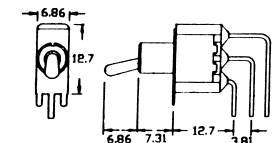

**B068BV**  
3P MINIATURE TOGGLE SWITCH  
(SPDT) ON-ON  
120V 5A (250V 2A)

**B069E**  
6P MINIATURE TOGGLE SWITCH  
(DPDT) ON-ON  
120V 5A (250V 2A)

**B068EV**  
6P MINIATURE TOGGLE SWITCH  
(DPDT) ON-ON  
120V 5A (250V 2A)

**B069F**  
6P MINIATURE TOGGLE SWITCH  
(DPDT) ON-OFF-ON  
120V 5A (250V 2A)

**B068BW**  
3P MINIATURE TOGGLE SWITCH  
(SPDT) ON-ON  
120V 5A (250V 2A)

**B068H**  
9P MINIATURE TOGGLE SWITCH  
(3PDT) ON-ON  
120V 5A (250V 2A)