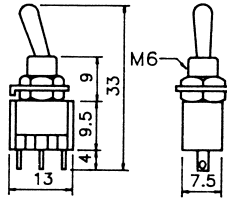

# Toggle & Pushbutton Switches

**B069B**  
3P MINIATURE TOGGLE SWITCH  
(SPDT) ON-ON  
120V 5A (250V 2A)

**B068EPB**  
6P MINIATURE TOGGLE SWITCH  
(DPDT) ON-ON  
120V 5A (250V 2A)

**B069C**  
3P MINIATURE TOGGLE SWITCH  
(SPDT) ON-OFF-ON  
120V 5A (250V 2A)

**B068BV**  
3P MINIATURE TOGGLE SWITCH  
(SPDT) ON-ON  
120V 5A (250V 2A)

**B069E**  
6P MINIATURE TOGGLE SWITCH  
(DPDT) ON-ON  
120V 5A (250V 2A)

**B068EV**  
6P MINIATURE TOGGLE SWITCH  
(DPDT) ON-ON  
120V 5A (250V 2A)

**B068L**  
12P MINIATURE TOGGLE SWITCH  
(4PDT) ON-ON  
120V 5A (250V 2A)

**B068ES**  
6P MINIATURE PUSHBUTTON SWITCH (DPDT) ON-MOM  
120V 5A (250V 2A)

**B068M**  
12P MINIATURE TOGGLE SWITCH  
(4PDT) ON-OFF-ON  
120V 5A (250V 2A)

**B068BSV**  
3P MINIATURE PUSHBUTTON SWITCH (SPDT) ON-MOM  
120V 5A (250V 2A)

**B068BPB**  
3P MINIATURE TOGGLE SWITCH  
(SPDT) ON-ON  
120V 5A (250V 2A)

**B068BSW**  
3P MINIATURE PUSHBUTTON SWITCH (SPDT) ON-MOM  
120V 5A (250V 2A)