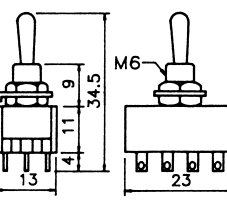

**B069F**  
6P MINIATURE TOGGLE SWITCH  
(DPDT) ON-OFF-ON  
120V 5A (250V 2A)

**B068BW**  
3P MINIATURE TOGGLE SWITCH  
(SPDT) ON-ON  
120V 5A (250V 2A)

**B068H**  
9P MINIATURE TOGGLE SWITCH  
(3PDT) ON-ON  
120V 5A (250V 2A)

**B068EW**  
6P MINIATURE TOGGLE SWITCH  
(DPDT) ON-ON  
120V 5A (250V 2A)

**B068J**  
9P MINIATURE TOGGLE SWITCH  
(3PDT) ON-OFF-ON  
120V 5A (250V 2A)

**B068BS**  
3P MINIATURE PUSHBUTTON SWITCH (SPDT) ON-MOM  
120V 5A (250V 2A)

**B068L**  
12P MINIATURE TOGGLE SWITCH  
(4PDT) ON-ON  
120V 5A (250V 2A)

**B068ES**  
6P MINIATURE PUSHBUTTON SWITCH (DPDT) ON-MOM  
120V 5A (250V 2A)

**B068M**  
12P MINIATURE TOGGLE SWITCH  
(4PDT) ON-OFF-ON  
120V 5A (250V 2A)

**B068BSV**  
3P MINIATURE PUSHBUTTON SWITCH (SPDT) ON-MOM  
120V 5A (250V 2A)

**B068BPB**  
3P MINIATURE TOGGLE SWITCH  
(SPDT) ON-ON  
120V 5A (250V 2A)

**B068BSW**  
3P MINIATURE PUSHBUTTON SWITCH (SPDT) ON-MOM  
120V 5A (250V 2A)