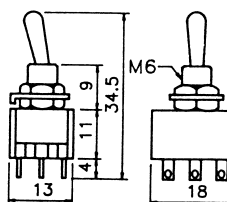

**B068BV**  
3P MINIATURE TOGGLE SWITCH  
(SPDT) ON-ON  
120V 5A (250V 2A)

**B069E**  
6P MINIATURE TOGGLE SWITCH  
(DPDT) ON-ON  
120V 5A (250V 2A)

**B068EV**  
6P MINIATURE TOGGLE SWITCH  
(DPDT) ON-ON  
120V 5A (250V 2A)

**B069F**  
6P MINIATURE TOGGLE SWITCH  
(DPDT) ON-OFF-ON  
120V 5A (250V 2A)

**B068BW**  
3P MINIATURE TOGGLE SWITCH  
(SPDT) ON-ON  
120V 5A (250V 2A)

**B068H**  
9P MINIATURE TOGGLE SWITCH  
(3PDT) ON-ON  
120V 5A (250V 2A)

**B068EW**  
6P MINIATURE TOGGLE SWITCH  
(DPDT) ON-ON  
120V 5A (250V 2A)

**B068J**  
9P MINIATURE TOGGLE SWITCH  
(3PDT) ON-OFF-ON  
120V 5A (250V 2A)

**B068BS**  
3P MINIATURE PUSHBUTTON SWITCH (SPDT) ON-MOM  
120V 5A (250V 2A)

**B068L**  
12P MINIATURE TOGGLE SWITCH  
(4PDT) ON-ON  
120V 5A (250V 2A)

**B068ES**  
6P MINIATURE PUSHBUTTON SWITCH (DPDT) ON-MOM  
120V 5A (250V 2A)

**B068M**  
12P MINIATURE TOGGLE SWITCH  
(4PDT) ON-OFF-ON  
120V 5A (250V 2A)