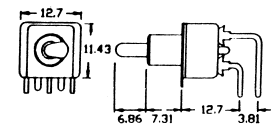

# Toggle & Pushbutton Switches

**B069B**  
3P MINIATURE TOGGLE SWITCH  
(SPDT) ON-ON  
120V 5A (250V 2A)

**B068EPB**  
6P MINIATURE TOGGLE SWITCH  
(DPDT) ON-ON  
120V 5A (250V 2A)

**B069C**  
3P MINIATURE TOGGLE SWITCH  
(SPDT) ON-OFF-ON  
120V 5A (250V 2A)

**B068BV**  
3P MINIATURE TOGGLE SWITCH  
(SPDT) ON-ON  
120V 5A (250V 2A)

**B069E**  
6P MINIATURE TOGGLE SWITCH  
(DPDT) ON-ON  
120V 5A (250V 2A)

**B068EV**  
6P MINIATURE TOGGLE SWITCH  
(DPDT) ON-ON  
120V 5A (250V 2A)

**B068L**  
12P MINIATURE TOGGLE SWITCH  
(4PDT) ON-ON  
120V 5A (250V 2A)

**B068ES**  
6P MINIATURE PUSHBUTTON SWITCH (DPDT) ON-MOM  
120V 5A (250V 2A)

**B068M**  
12P MINIATURE TOGGLE SWITCH  
(4PDT) ON-OFF-ON  
120V 5A (250V 2A)

**B068BSV**  
3P MINIATURE PUSHBUTTON SWITCH (SPDT) ON-MOM  
120V 5A (250V 2A)

**B068BPB**  
3P MINIATURE TOGGLE SWITCH  
(SPDT) ON-ON  
120V 5A (250V 2A)

**B068BSW**  
3P MINIATURE PUSHBUTTON SWITCH (SPDT) ON-MOM  
120V 5A (250V 2A)