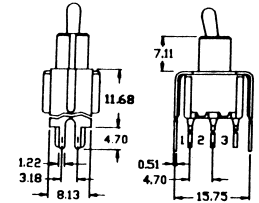

# Toggle & Pushbutton Switches

**B069B**  
3P MINIATURE TOGGLE SWITCH  
(SPDT) ON-ON  
120V 5A (250V 2A)

**B068EPB**  
6P MINIATURE TOGGLE SWITCH  
(DPDT) ON-ON  
120V 5A (250V 2A)

**B069C**  
3P MINIATURE TOGGLE SWITCH  
(SPDT) ON-OFF-ON  
120V 5A (250V 2A)

**B068BV**  
3P MINIATURE TOGGLE SWITCH  
(SPDT) ON-ON  
120V 5A (250V 2A)

**B069E**  
6P MINIATURE TOGGLE SWITCH  
(DPDT) ON-ON  
120V 5A (250V 2A)

**B068EV**  
6P MINIATURE TOGGLE SWITCH  
(DPDT) ON-ON  
120V 5A (250V 2A)

**B068L**  
12P MINIATURE TOGGLE SWITCH  
(4PDT) ON-ON  
120V 5A (250V 2A)

**B068ES**  
6P MINIATURE PUSHBUTTON SWITCH (DPDT) ON-MOM  
120V 5A (250V 2A)

**B068M**  
12P MINIATURE TOGGLE SWITCH  
(4PDT) ON-OFF-ON  
120V 5A (250V 2A)

**B068BSV**  
3P MINIATURE PUSHBUTTON SWITCH (SPDT) ON-MOM  
120V 5A (250V 2A)

**B068BPB**  
3P MINIATURE TOGGLE SWITCH  
(SPDT) ON-ON  
120V 5A (250V 2A)

**B068BSW**  
3P MINIATURE PUSHBUTTON SWITCH (SPDT) ON-MOM  
120V 5A (250V 2A)