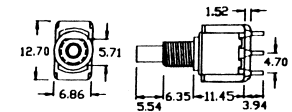

**B069F**  
6P MINIATURE TOGGLE SWITCH  
(DPDT) ON-OFF-ON  
120V 5A (250V 2A)

**B068BW**  
3P MINIATURE TOGGLE SWITCH  
(SPDT) ON-ON  
120V 5A (250V 2A)

**B068H**  
9P MINIATURE TOGGLE SWITCH  
(3PDT) ON-ON  
120V 5A (250V 2A)

**B068EW**  
6P MINIATURE TOGGLE SWITCH  
(DPDT) ON-ON  
120V 5A (250V 2A)

**B068J**  
9P MINIATURE TOGGLE SWITCH  
(3PDT) ON-OFF-ON  
120V 5A (250V 2A)

**B068BS**  
3P MINIATURE PUSHBUTTON SWITCH (SPDT) ON-MOM  
120V 5A (250V 2A)