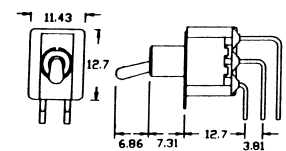

**B069F**  
6P MINIATURE TOGGLE SWITCH  
(DPDT) ON-OFF-ON  
120V 5A (250V 2A)

**B068BW**  
3P MINIATURE TOGGLE SWITCH  
(SPDT) ON-ON  
120V 5A (250V 2A)

**B068H**  
9P MINIATURE TOGGLE SWITCH  
(3PDT) ON-ON  
120V 5A (250V 2A)

**B068EW**  
6P MINIATURE TOGGLE SWITCH  
(DPDT) ON-ON  
120V 5A (250V 2A)

**B068J**  
9P MINIATURE TOGGLE SWITCH  
(3PDT) ON-OFF-ON  
120V 5A (250V 2A)

**B068BS**  
3P MINIATURE PUSHBUTTON SWITCH (SPDT) ON-MOM  
120V 5A (250V 2A)