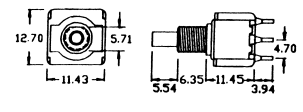

**B068EW**  
6P MINIATURE TOGGLE SWITCH  
(DPDT) ON-ON  
120V 5A (250V 2A)

**B068J**  
9P MINIATURE TOGGLE SWITCH  
(3PDT) ON-OFF-ON  
120V 5A (250V 2A)

**B068BS**  
3P MINIATURE PUSHBUTTON SWITCH (SPDT) ON-MOM  
120V 5A (250V 2A)

**B068L**  
12P MINIATURE TOGGLE SWITCH  
(4PDT) ON-ON  
120V 5A (250V 2A)

**B068ES**  
6P MINIATURE PUSHBUTTON SWITCH (DPDT) ON-MOM  
120V 5A (250V 2A)

**B068M**  
12P MINIATURE TOGGLE SWITCH  
(4PDT) ON-OFF-ON  
120V 5A (250V 2A)