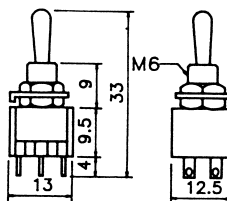

**B068BV**  
3P MINIATURE TOGGLE SWITCH  
(SPDT) ON-ON  
120V 5A (250V 2A)

**B069E**  
6P MINIATURE TOGGLE SWITCH  
(DPDT) ON-ON  
120V 5A (250V 2A)

**B068EV**  
6P MINIATURE TOGGLE SWITCH  
(DPDT) ON-ON  
120V 5A (250V 2A)

**B069F**  
6P MINIATURE TOGGLE SWITCH  
(DPDT) ON-OFF-ON  
120V 5A (250V 2A)

**B068BW**  
3P MINIATURE TOGGLE SWITCH  
(SPDT) ON-ON  
120V 5A (250V 2A)

**B068H**  
9P MINIATURE TOGGLE SWITCH  
(3PDT) ON-ON  
120V 5A (250V 2A)

**B068EW**  
6P MINIATURE TOGGLE SWITCH  
(DPDT) ON-ON  
120V 5A (250V 2A)

**B068J**  
9P MINIATURE TOGGLE SWITCH  
(3PDT) ON-OFF-ON  
120V 5A (250V 2A)

**B068BS**  
3P MINIATURE PUSHBUTTON SWITCH (SPDT) ON-MOM  
120V 5A (250V 2A)

**B068L**  
12P MINIATURE TOGGLE SWITCH  
(4PDT) ON-ON  
120V 5A (250V 2A)

**B068ES**  
6P MINIATURE PUSHBUTTON SWITCH (DPDT) ON-MOM  
120V 5A (250V 2A)

**B068M**  
12P MINIATURE TOGGLE SWITCH  
(4PDT) ON-OFF-ON  
120V 5A (250V 2A)