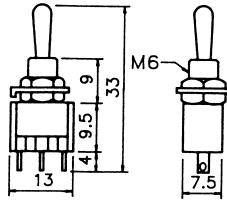

# Toggle & Pushbutton Switches

**B069B**  
3P MINIATURE TOGGLE SWITCH  
(SPDT) ON-ON  
120V 5A (250V 2A)

**B068EPB**  
6P MINIATURE TOGGLE SWITCH  
(DPDT) ON-ON  
120V 5A (250V 2A)

**B069C**  
3P MINIATURE TOGGLE SWITCH  
(SPDT) ON-OFF-ON  
120V 5A (250V 2A)

**B068BV**  
3P MINIATURE TOGGLE SWITCH  
(SPDT) ON-ON  
120V 5A (250V 2A)

**B069E**  
6P MINIATURE TOGGLE SWITCH  
(DPDT) ON-ON  
120V 5A (250V 2A)

**B068EV**  
6P MINIATURE TOGGLE SWITCH  
(DPDT) ON-ON  
120V 5A (250V 2A)

**B068L**  
12P MINIATURE TOGGLE SWITCH  
(4PDT) ON-ON  
120V 5A (250V 2A)

**B068ES**  
6P MINIATURE PUSHBUTTON SWITCH (DPDT) ON-MOM  
120V 5A (250V 2A)

**B068M**  
12P MINIATURE TOGGLE SWITCH  
(4PDT) ON-OFF-ON  
120V 5A (250V 2A)

**B068BSV**  
3P MINIATURE PUSHBUTTON SWITCH (SPDT) ON-MOM  
120V 5A (250V 2A)

**B068BPB**  
3P MINIATURE TOGGLE SWITCH  
(SPDT) ON-ON  
120V 5A (250V 2A)

**B068BSW**  
3P MINIATURE PUSHBUTTON SWITCH (SPDT) ON-MOM  
120V 5A (250V 2A)