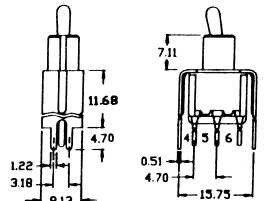

**B068EW**  
6P MINIATURE TOGGLE SWITCH  
(DPDT) ON-ON  
120V 5A (250V 2A)

**B068J**  
9P MINIATURE TOGGLE SWITCH  
(3PDT) ON-OFF-ON  
120V 5A (250V 2A)

**B068BS**  
3P MINIATURE PUSHBUTTON SWITCH (SPDT) ON-MOM  
120V 5A (250V 2A)

**B068L**  
12P MINIATURE TOGGLE SWITCH  
(4PDT) ON-ON  
120V 5A (250V 2A)

**B068ES**  
6P MINIATURE PUSHBUTTON SWITCH (DPDT) ON-MOM  
120V 5A (250V 2A)

**B068M**  
12P MINIATURE TOGGLE SWITCH  
(4PDT) ON-OFF-ON  
120V 5A (250V 2A)

**B068BSV**  
3P MINIATURE PUSHBUTTON SWITCH (SPDT) ON-MOM  
120V 5A (250V 2A)

**B068BPB**  
3P MINIATURE TOGGLE SWITCH  
(SPDT) ON-ON  
120V 5A (250V 2A)

**B068BSW**  
3P MINIATURE PUSHBUTTON SWITCH (SPDT) ON-MOM  
120V 5A (250V 2A)