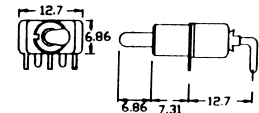

# Toggle & Pushbutton Switches

**B069B**  
3P MINIATURE TOGGLE SWITCH  
(SPDT) ON-ON  
120V 5A (250V 2A)

**B068EPB**  
6P MINIATURE TOGGLE SWITCH  
(DPDT) ON-ON  
120V 5A (250V 2A)

**B069C**  
3P MINIATURE TOGGLE SWITCH  
(SPDT) ON-OFF-ON  
120V 5A (250V 2A)

**B068BV**  
3P MINIATURE TOGGLE SWITCH  
(SPDT) ON-ON  
120V 5A (250V 2A)

**B069E**  
6P MINIATURE TOGGLE SWITCH  
(DPDT) ON-ON  
120V 5A (250V 2A)

**B068EV**  
6P MINIATURE TOGGLE SWITCH  
(DPDT) ON-ON  
120V 5A (250V 2A)