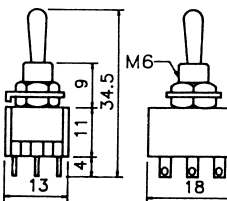

**B068BV**  
3P MINIATURE TOGGLE SWITCH  
(SPDT) ON-ON  
120V 5A (250V 2A)

**B069E**  
6P MINIATURE TOGGLE SWITCH  
(DPDT) ON-ON  
120V 5A (250V 2A)

**B068EV**  
6P MINIATURE TOGGLE SWITCH  
(DPDT) ON-ON  
120V 5A (250V 2A)

**B069F**  
6P MINIATURE TOGGLE SWITCH  
(DPDT) ON-OFF-ON  
120V 5A (250V 2A)

**B068BW**  
3P MINIATURE TOGGLE SWITCH  
(SPDT) ON-ON  
120V 5A (250V 2A)

**B068H**  
9P MINIATURE TOGGLE SWITCH  
(3PDT) ON-ON  
120V 5A (250V 2A)

**B068EW**  
6P MINIATURE TOGGLE SWITCH  
(DPDT) ON-ON  
120V 5A (250V 2A)

**B068J**  
9P MINIATURE TOGGLE SWITCH  
(3PDT) ON-OFF-ON  
120V 5A (250V 2A)

**B068BS**  
3P MINIATURE PUSHBUTTON SWITCH (SPDT) ON-MOM  
120V 5A (250V 2A)

**B068L**  
12P MINIATURE TOGGLE SWITCH  
(4PDT) ON-ON  
120V 5A (250V 2A)

**B068ES**  
6P MINIATURE PUSHBUTTON SWITCH (DPDT) ON-MOM  
120V 5A (250V 2A)

**B068M**  
12P MINIATURE TOGGLE SWITCH  
(4PDT) ON-OFF-ON  
120V 5A (250V 2A)