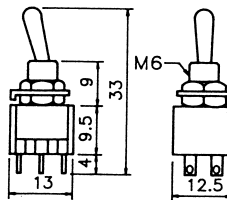

# Toggle & Pushbutton Switches

**B069B**  
3P MINIATURE TOGGLE SWITCH  
(SPDT) ON-ON  
120V 5A (250V 2A)

**B068EPB**  
6P MINIATURE TOGGLE SWITCH  
(DPDT) ON-ON  
120V 5A (250V 2A)

**B069C**  
3P MINIATURE TOGGLE SWITCH  
(SPDT) ON-OFF-ON  
120V 5A (250V 2A)

**B068BV**  
3P MINIATURE TOGGLE SWITCH  
(SPDT) ON-ON  
120V 5A (250V 2A)

**B069E**  
6P MINIATURE TOGGLE SWITCH  
(DPDT) ON-ON  
120V 5A (250V 2A)

**B068EV**  
6P MINIATURE TOGGLE SWITCH  
(DPDT) ON-ON  
120V 5A (250V 2A)

**B068L**  
12P MINIATURE TOGGLE SWITCH  
(4PDT) ON-ON  
120V 5A (250V 2A)

**B068ES**  
6P MINIATURE PUSHBUTTON SWITCH (DPDT) ON-MOM  
120V 5A (250V 2A)

**B068M**  
12P MINIATURE TOGGLE SWITCH  
(4PDT) ON-OFF-ON  
120V 5A (250V 2A)

**B068BSV**  
3P MINIATURE PUSHBUTTON SWITCH (SPDT) ON-MOM  
120V 5A (250V 2A)

**B068BPB**  
3P MINIATURE TOGGLE SWITCH  
(SPDT) ON-ON  
120V 5A (250V 2A)

**B068BSW**  
3P MINIATURE PUSHBUTTON SWITCH (SPDT) ON-MOM  
120V 5A (250V 2A)