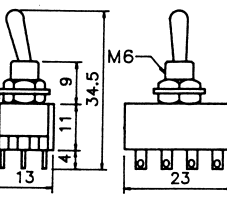

**B069F**  
6P MINIATURE TOGGLE SWITCH  
(DPDT) ON-OFF-ON  
120V 5A (250V 2A)

**B068BW**  
3P MINIATURE TOGGLE SWITCH  
(SPDT) ON-ON  
120V 5A (250V 2A)

**B068H**  
9P MINIATURE TOGGLE SWITCH  
(3PDT) ON-ON  
120V 5A (250V 2A)

**B068EW**  
6P MINIATURE TOGGLE SWITCH  
(DPDT) ON-ON  
120V 5A (250V 2A)

**B068J**  
9P MINIATURE TOGGLE SWITCH  
(3PDT) ON-OFF-ON  
120V 5A (250V 2A)

**B068BS**  
3P MINIATURE PUSHBUTTON SWITCH (SPDT) ON-MOM  
120V 5A (250V 2A)

**B068L**  
12P MINIATURE TOGGLE SWITCH  
(4PDT) ON-ON  
120V 5A (250V 2A)

**B068ES**  
6P MINIATURE PUSHBUTTON SWITCH (DPDT) ON-MOM  
120V 5A (250V 2A)

**B068M**  
12P MINIATURE TOGGLE SWITCH  
(4PDT) ON-OFF-ON  
120V 5A (250V 2A)

**B068BSV**  
3P MINIATURE PUSHBUTTON SWITCH (SPDT) ON-MOM  
120V 5A (250V 2A)

**B068BPB**  
3P MINIATURE TOGGLE SWITCH  
(SPDT) ON-ON  
120V 5A (250V 2A)

**B068BSW**  
3P MINIATURE PUSHBUTTON SWITCH (SPDT) ON-MOM  
120V 5A (250V 2A)