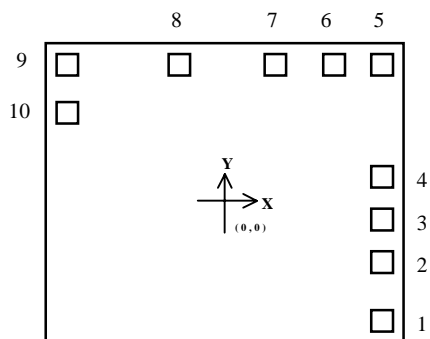

PAD ASSIGNMENT & POSITION

UNIT : um

No.	PAD	X	Y
1	TG	755	-794
2	VSS	755	-260
3	VDD	755	-106
4	X	755	48
5	Y	755	795
6	TEST1	602	793
7	TEST2	314	793
8	BB	-161	795
9	BZ	-750	795
10	T1	-756	577

* CHIP SIZE ~ 1.78 x 1.86 mm².