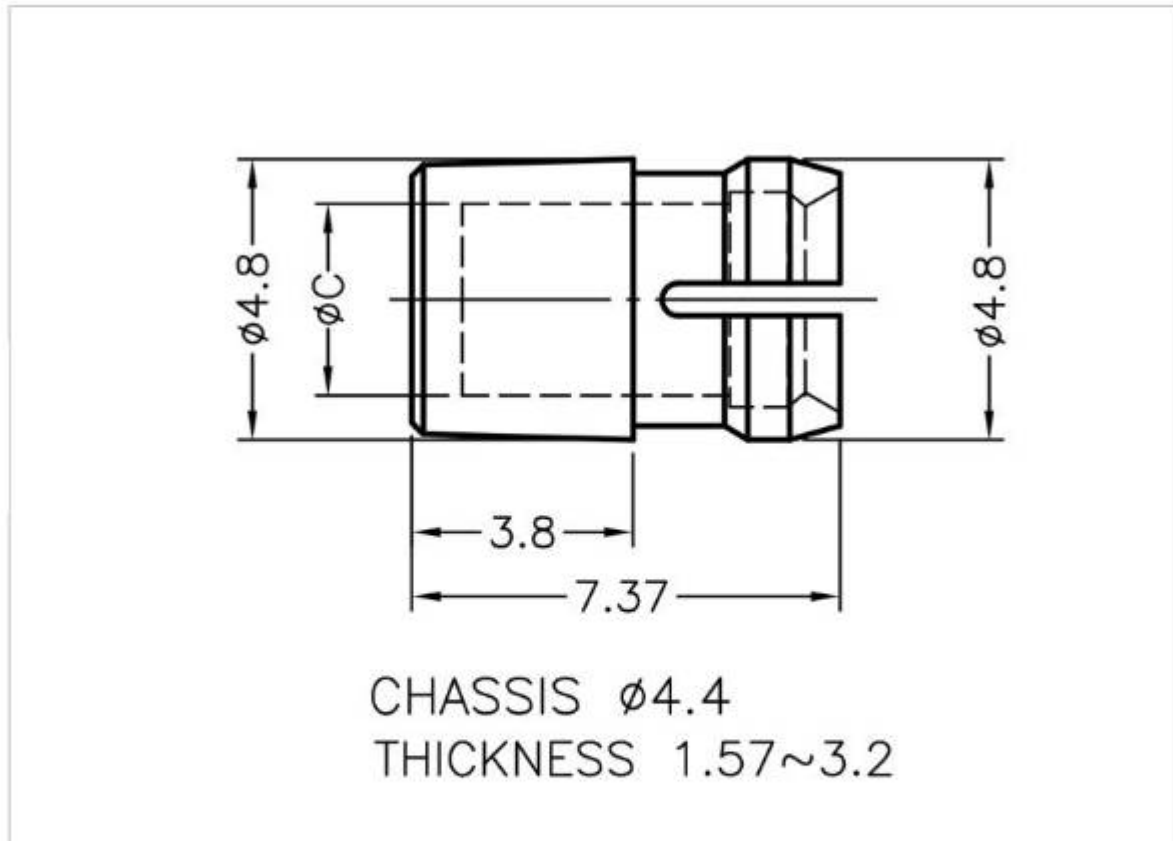

● **TITLE** : LENS CAP

● **PART NO** : LC3-6

✚ MATERIAL 1: PC(UL)

✚ FLAME CLASS 1: 94V-2

✚ COLOR 1: CLEAR

✚ UNIT: mm