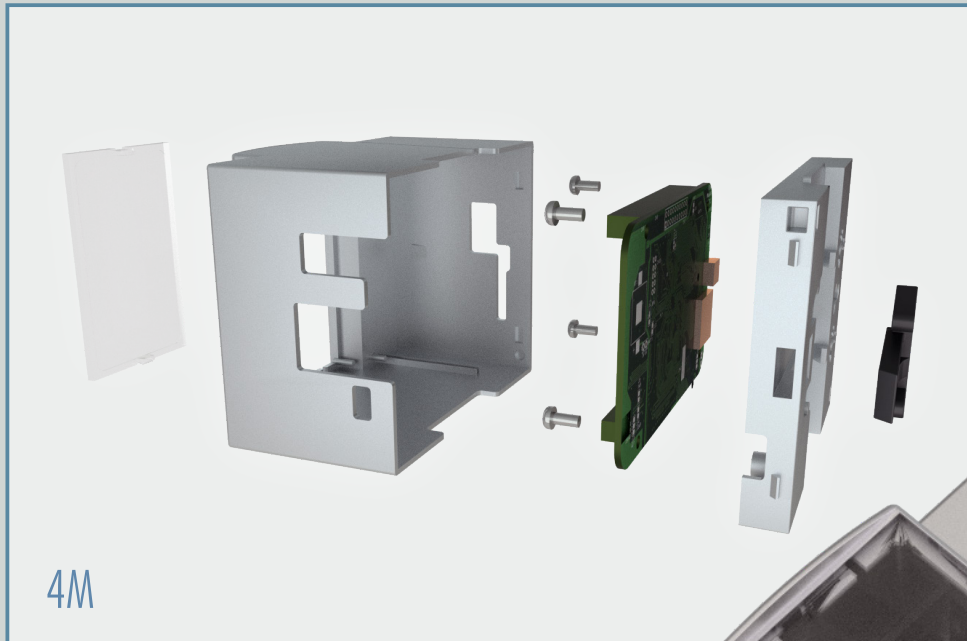

# BEAGLEBONE BLACK

Contenitore per Beaglebone Black per applicazione CIVILE su quadro elettrico a STD DIN 43880.

Beaglebone Black enclosure for rail din ELECTRICAL DOMESTIC CABINET 43880 STD application.