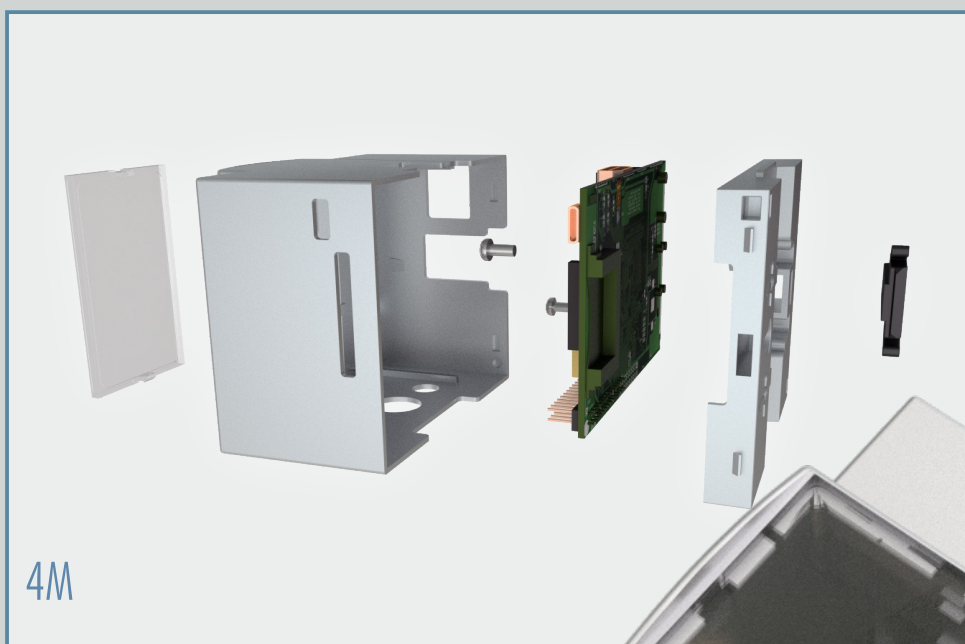

# RASPBERRY

RaspberryPi

Contenitore per Raspberry per applicazione CIVILE su quadro elettrico a STD DIN 43880.

Raspberry enclosure for rail din ELECTRICAL DOMESTIC CABINET 43880 STD application.

25.0410000.RPI