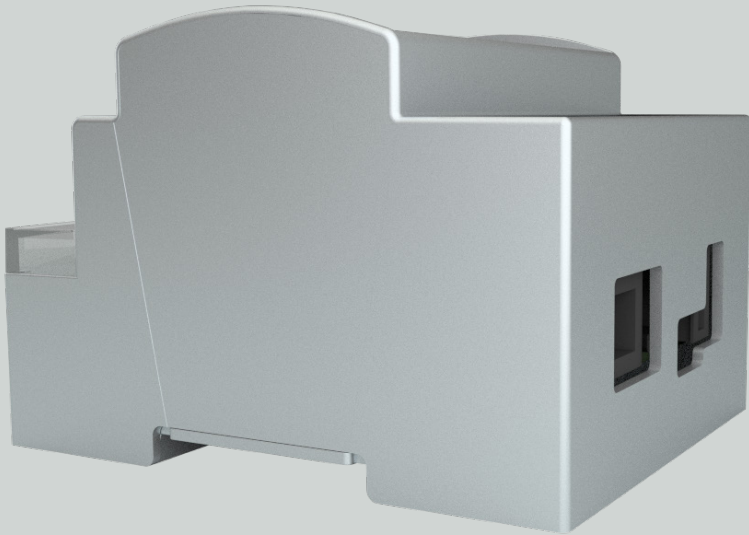

In arrivo nuova versione per scheda d'interfaccia aggiuntiva.

Coming soon new version for special interface board.

In arrivo nuovi accessori.

Coming soon new accessories.

COMING SOON

ARDUINO
UNO