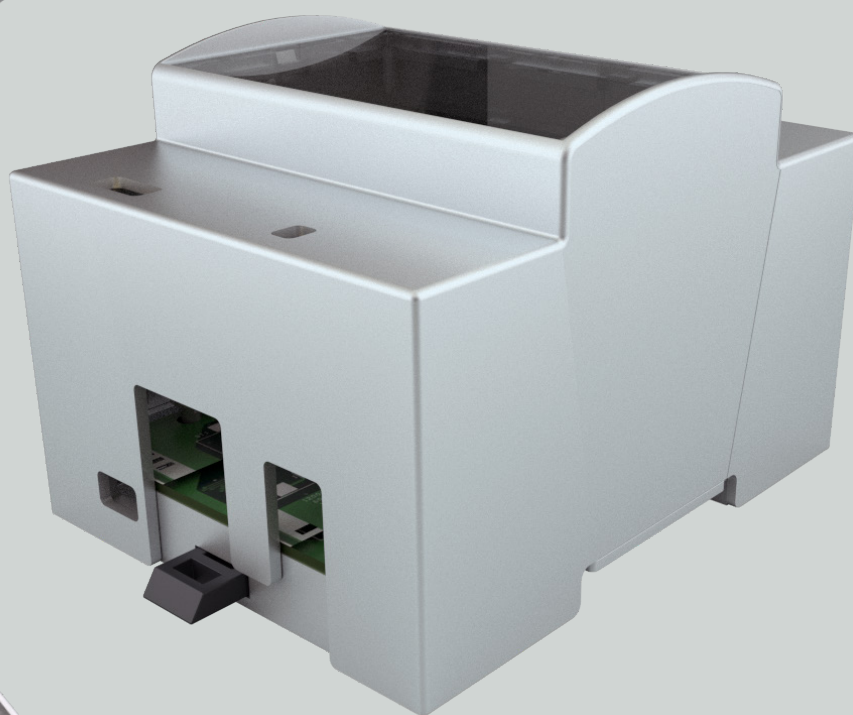

Colori speciali su richiesta.

Special color on request.

In arrivo nuova versione per scheda d'interfaccia aggiuntiva.

Coming soon new version for special interface board.