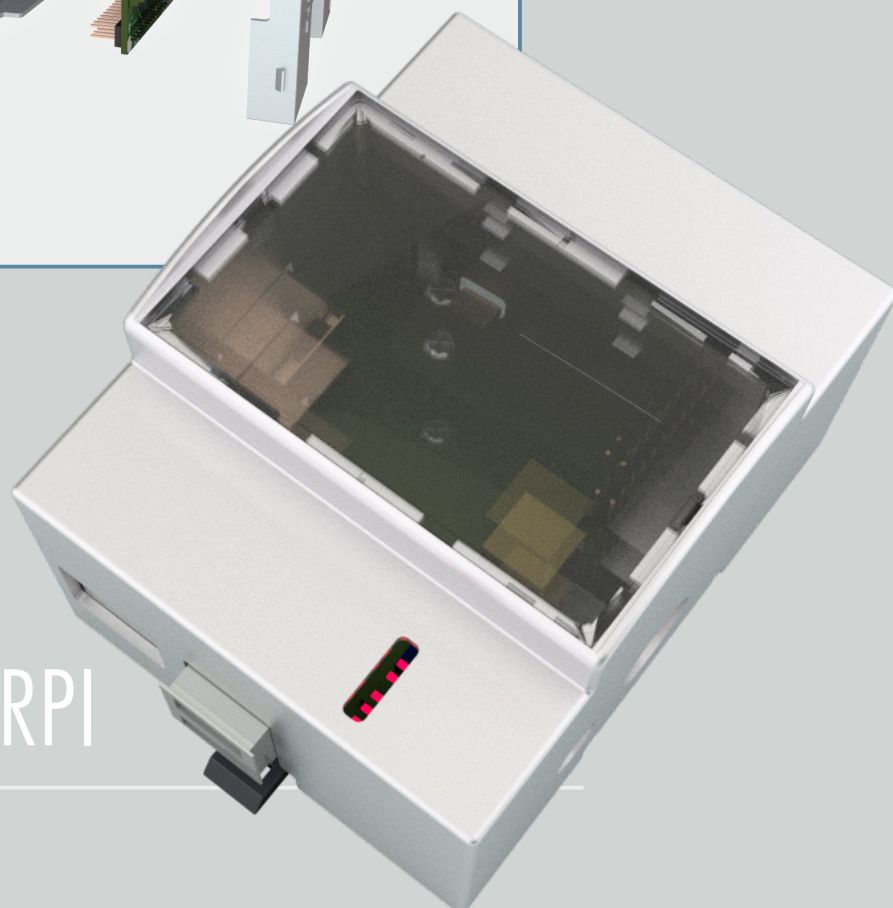

Italtronic propone una nuova linea di contenitori industriali e per HOME & BUILDING AUTOMATION adatti a contenere le più note schede elettroniche EMBEDDED.

Italtronic propose a new industrial and HOME & BUILDING AUTOMATION enclosures useful to contain the more famous EMBEDDED electronic boards.

# ARDUINO YUN

Contenitore per Arduino YUN per applicazione CIVILE su quadro elettrico a STD DIN 43880.

Arduino YUN enclosure for rail din ELECTRICAL DOMESTIC CABINET 43880 STD application.

# RASPBERRY

RaspberryPi

Contenitore per Raspberry per applicazione CIVILE su quadro elettrico a STD DIN 43880.

Raspberry enclosure for rail din ELECTRICAL DOMESTIC CABINET 43880 STD application.

25.0410000.RPI