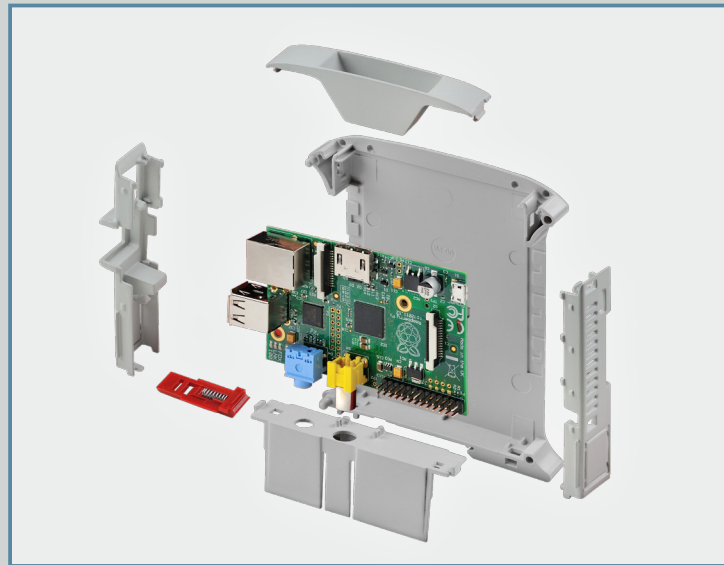

Contenitore per Raspberry per applicazione INDUSTRIALE su guida DIN.

Raspberry enclosure for rail DIN INDUSTRIAL application.

10.0012225.RPI

Kit 22,5 railbox rasp grey

10.0052450.RPI

Kit 45 railbox rasp grey

RASPERRY

Il kit include pannello frontale grigio e kit speciale di accessori per Raspberry.
Disponibili finiture speciali, fresatura o stampa digitale low cost, anche con consegna veloce.