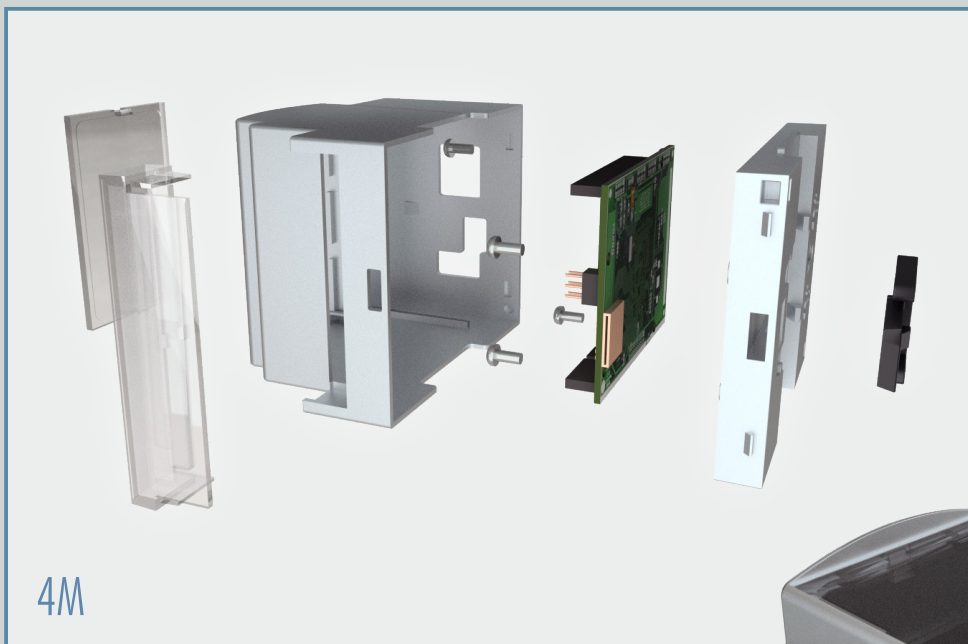

Italtronic propone una nuova linea di contenitori industriali e per HOME & BUILDING AUTOMATION adatti a contenere le più note schede elettroniche EMBEDDED.

Italtronic propose a new industrial and HOME & BUILDING AUTOMATION enclosures useful to contain the more famous EMBEDDED electronic boards.

EMBEDDED BOX

Raspberry Pi

# ARDUINO YUN

Contenitore per Arduino YUN per applicazione CIVILE su quadro elettrico a STD DIN 43880.

Arduino YUN enclosure for rail din ELECTRICAL DOMESTIC CABINET 43880 STD application.