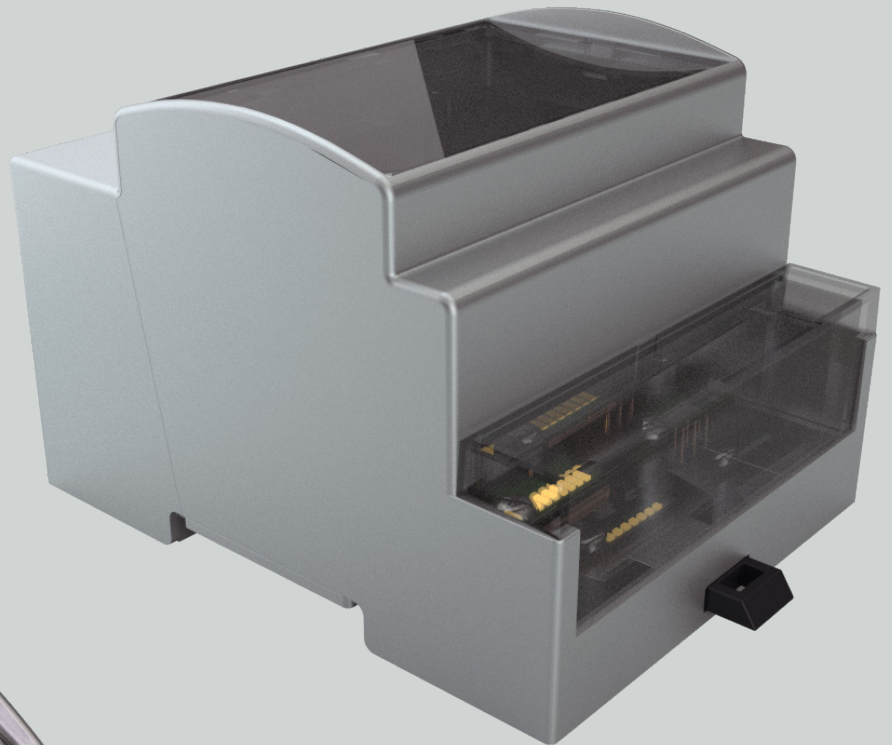

In arrivo nuova versione per scheda d'interfaccia aggiuntiva.

Coming soon new version for special interface board.

In arrivo nuovi accessori.

Coming soon new accessories.