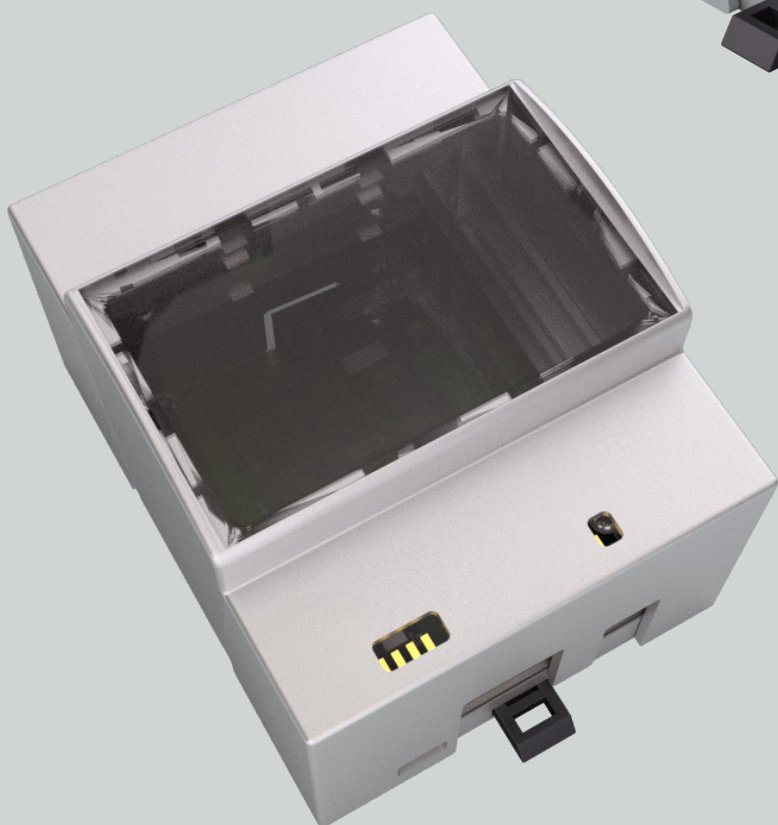

In arrivo nuovi accessori.

Coming soon new accessories.