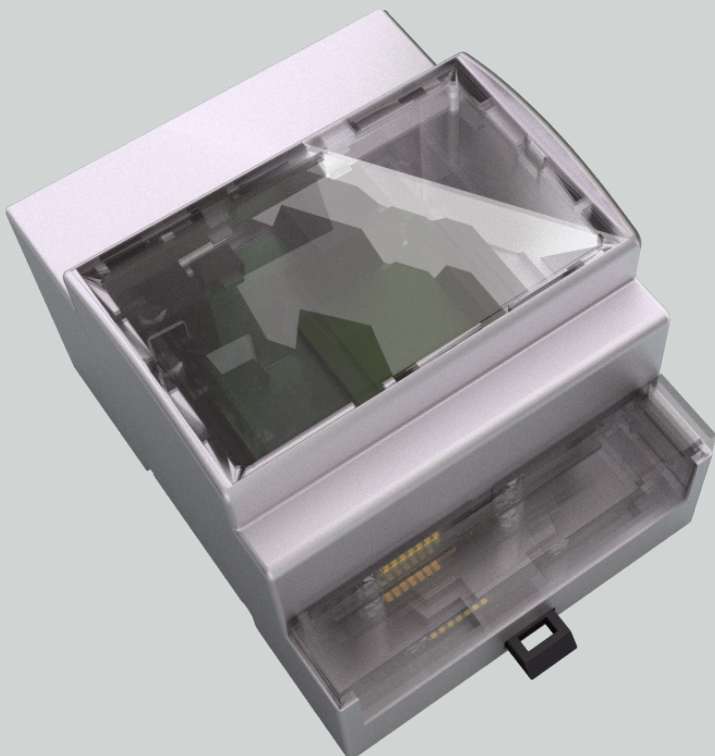

In arrivo nuova versione per scheda d'interfaccia aggiuntiva.

Coming soon new version for special interface board.

In arrivo nuovi accessori.

Coming soon new accessories.