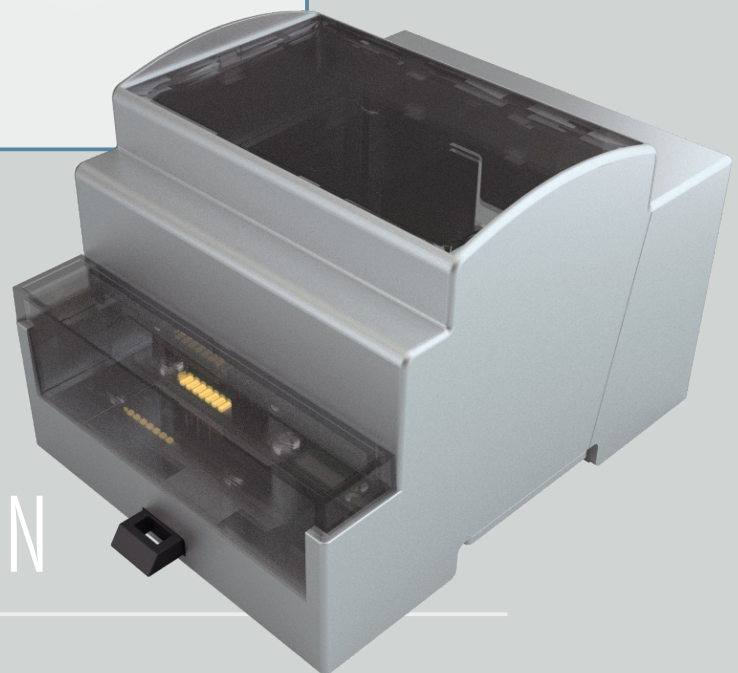

Italtronic propone una nuova linea di contenitori industriali e per HOME & BUILDING AUTOMATION adatti a contenere le più note schede elettroniche EMBEDDED.

Italtronic propose a new industrial and HOME & BUILDING AUTOMATION enclosures useful to contain the more famous EMBEDDED electronic boards.

EMBEDDED BOX

Raspberry Pi

# ARDUINO YUN

Contenitore per Arduino YUN per applicazione CIVILE su quadro elettrico a STD DIN 43880.

Arduino YUN enclosure for rail din ELECTRICAL DOMESTIC CABINET 43880 STD application.

### ARDUINO YUN

Il kit include il pannello frontale trasparente e il coprimorsetto trasparente. Disponibili finiture speciali, fresatura o stampa digitale low cost, anche con consegna veloce.