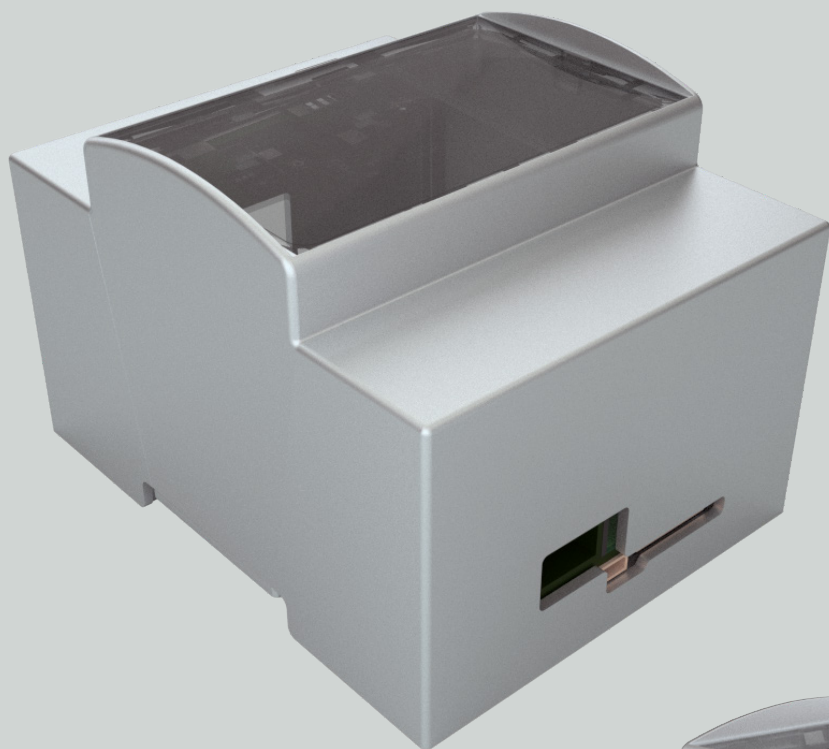

Colori speciali su richiesta.

Special color on request.

In arrivo nuova versione per scheda d'interfaccia aggiuntiva.

Coming soon new version for special interface board.

In arrivo nuovi accessori.

Coming soon new accessories.