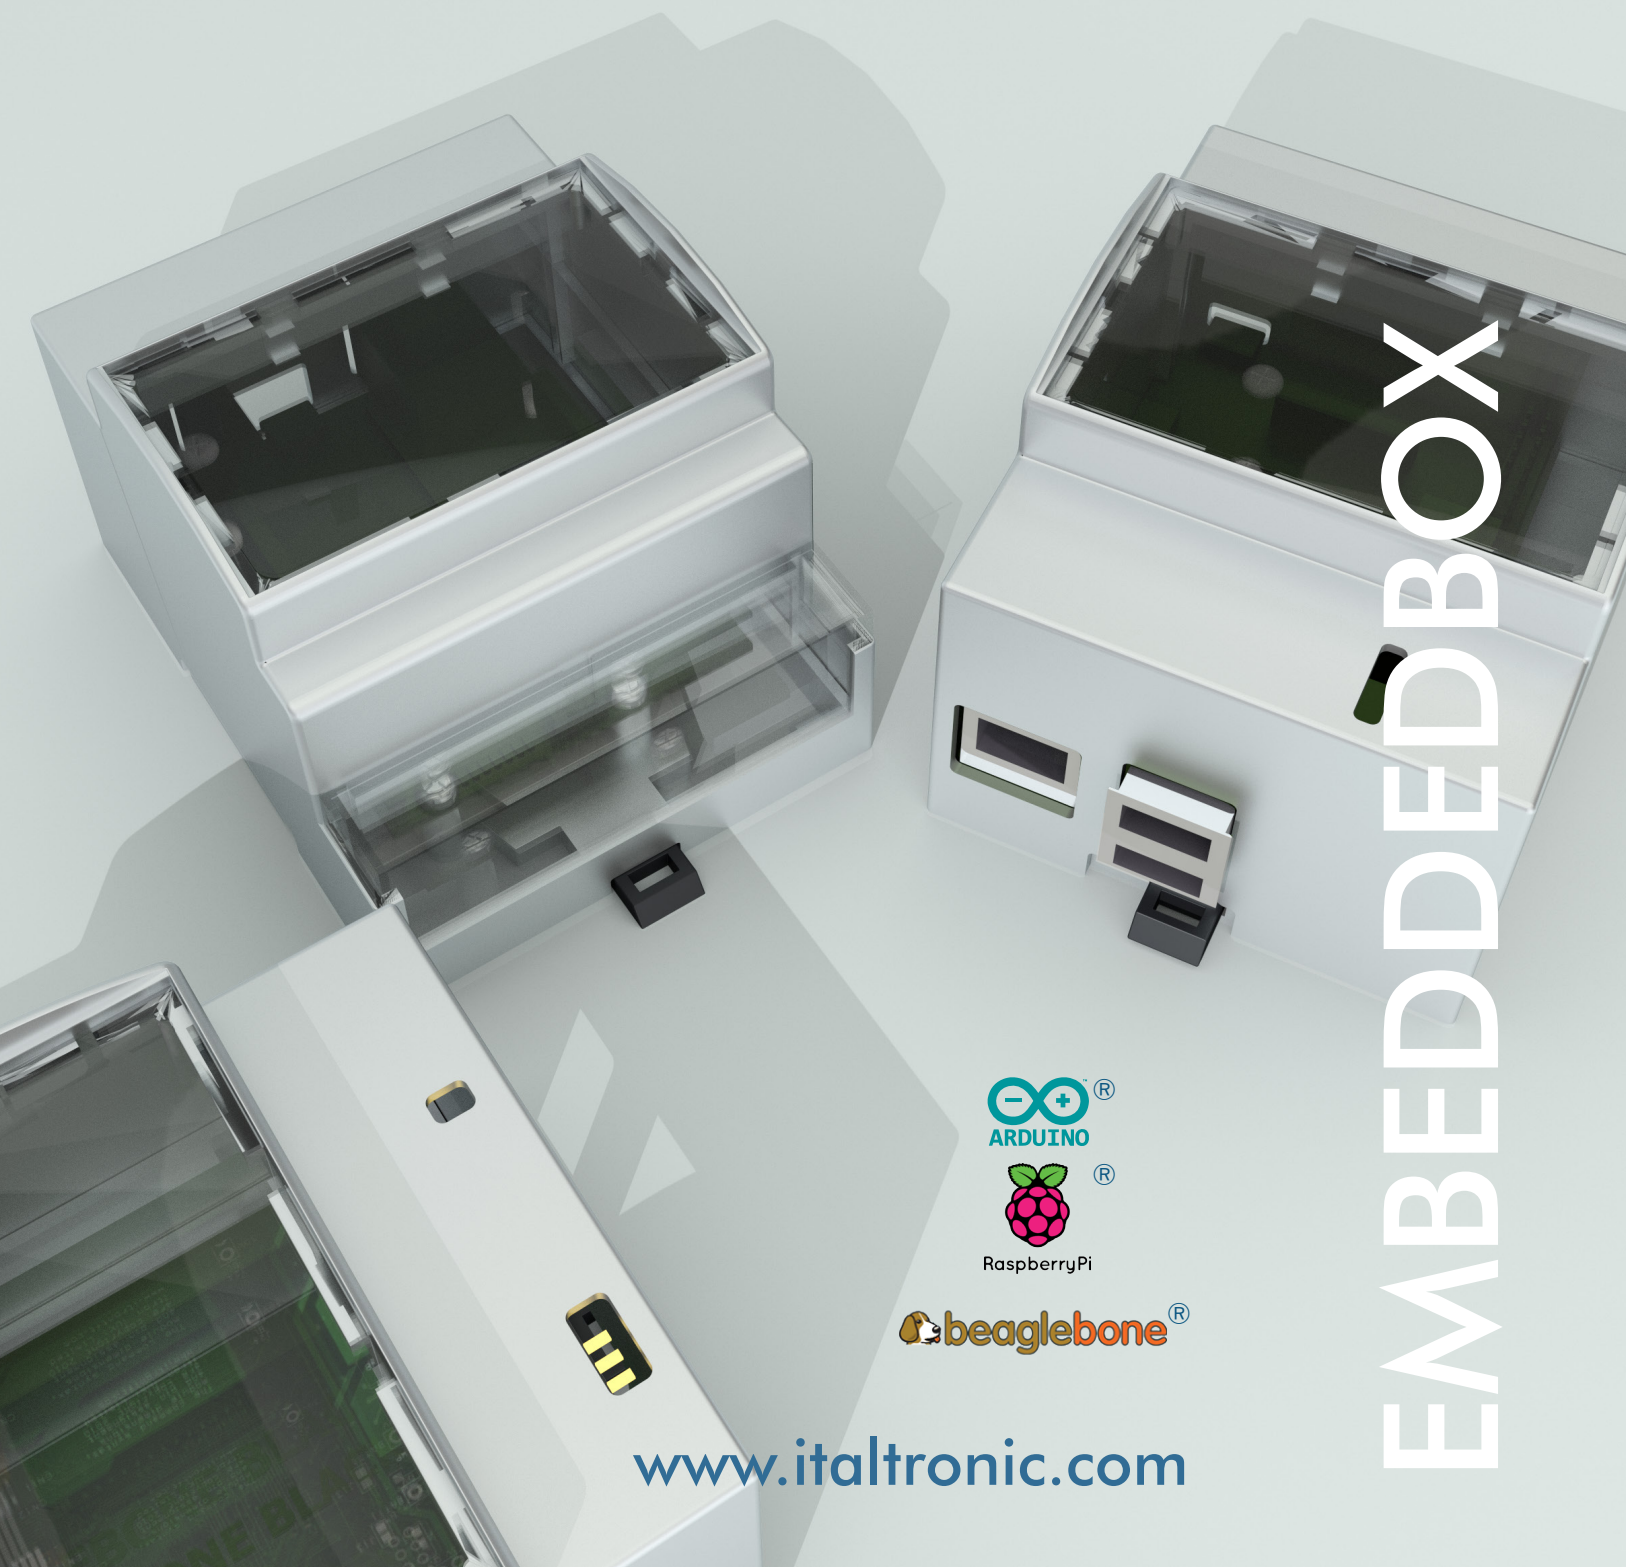

Italtronic propone una nuova linea di contenitori industriali e per HOME & BUILDING AUTOMATION adatti a contenere le più note schede elettroniche EMBEDDED.

Italtronic propose a new industrial and HOME & BUILDING AUTOMATION enclosures useful to contain the more famous EMBEDDED electronic boards.

EMBEDDED BOX

Raspberry Pi

# ARDUINO YUN

Contenitore per Arduino YUN per applicazione CIVILE su quadro elettrico a STD DIN 43880.

Arduino YUN enclosure for rail din ELECTRICAL DOMESTIC CABINET 43880 STD application.

# RASPBERRY

RaspberryPi

Contenitore per Raspberry per applicazione CIVILE su quadro elettrico a STD DIN 43880.

Raspberry enclosure for rail din ELECTRICAL DOMESTIC CABINET 43880 STD application.

25.0410000.RPI