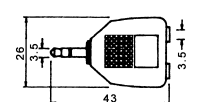

K32461
(Gold plated)

K3249
3.5mm Stereo plug to 3.5mm mono double jack