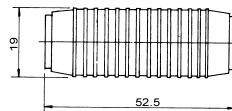

K3230
5P din plug to 1/4" stereo jack (360°)

K32301
5P din plug to 1/4" stereo jack (180°)

K3231
5P din plug to 3.5mm stereo jack (360°)

K32311
5P din plug to 3.5mm stereo jack (180°)

K3232
5P din plug to 5P din plug (180°)

K3233
5P din jack to 5P din jack (180°)

K3234
5P din plug to 5P din jack (180°)

K3235
1/4" Stereo plug to 5P din jack (180°)

K3236
1/4" Mono plug to 5P din jack (180°)

K3237
3.5mm Stereo plug to 5P din jack (180°)