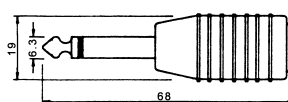

K3230
5P din plug to 1/4" stereo jack (360°)

K32301
5P din plug to 1/4" stereo jack (180°)

K3231
5P din plug to 3.5mm stereo jack (360°)

K32311
5P din plug to 3.5mm stereo jack (180°)

K3232
5P din plug to 5P din plug (180°)

K3233
5P din jack to 5P din jack (180°)

K3234
5P din plug to 5P din jack (180°)

K3235
1/4" Stereo plug to 5P din jack (180°)

K3236
1/4" Mono plug to 5P din jack (180°)

K3237
3.5mm Stereo plug to 5P din jack (180°)

K3238
3.5mm Mono plug to 5P din jack (180°)

K3240
1/4" Stereo plug to 1/4" stereo double jack

K32401
(Gold plated)

K3242
1/4" Stereo plug to 3.5mm stereo double jack

K32421
(Gold plated)

K3244
3.5mm Stereo plug to 3.5mm stereo double jack