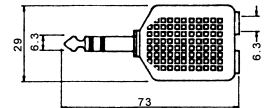

K3240
1/4" Stereo plug to 1/4" stereo double jack