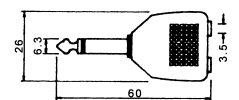

K32501
(Gold plated)

K3251
1/4" Mono plug to 1/4" stereo double jack

K3252
1/4" Mono plug to 3.5mm mono double jack