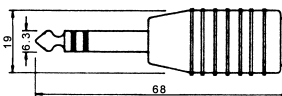

K3230
5P din plug to 1/4" stereo jack (360°)

K32301
5P din plug to 1/4" stereo jack (180°)

K3231
5P din plug to 3.5mm stereo jack (360°)

K32311
5P din plug to 3.5mm stereo jack (180°)

K3232
5P din plug to 5P din plug (180°)

K3233
5P din jack to 5P din jack (180°)

K3234
5P din plug to 5P din jack (180°)

K3235
1/4" Stereo plug to 5P din jack (180°)

K3236
1/4" Mono plug to 5P din jack (180°)

K3237
3.5mm Stereo plug to 5P din jack (180°)