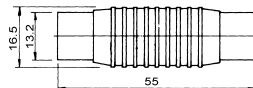

K3230
5P din plug to 1/4" stereo jack (360°)

K32301
5P din plug to 1/4" stereo jack (180°)

K3231
5P din plug to 3.5mm stereo jack (360°)

K32311
5P din plug to 3.5mm stereo jack (180°)

K3232
5P din plug to 5P din plug (180°)

K3233
5P din jack to 5P din jack (180°)

K3234
5P din plug to 5P din jack (180°)

K3235
1/4" Stereo plug to 5P din jack (180°)

K3236
1/4" Mono plug to 5P din jack (180°)

K3237
3.5mm Stereo plug to 5P din jack (180°)