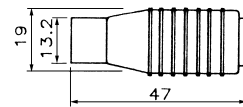

K3230
5P din plug to 1/4" stereo jack (360°)

K32301
5P din plug to 1/4" stereo jack (180°)

K3231
5P din plug to 3.5mm stereo jack (360°)

K32311
5P din plug to 3.5mm stereo jack (180°)

K3232
5P din plug to 5P din plug (180°)

K3233
5P din jack to 5P din jack (180°)

K3234
5P din plug to 5P din jack (180°)

K3235
1/4" Stereo plug to 5P din jack (180°)

K3236
1/4" Mono plug to 5P din jack (180°)

K3237
3.5mm Stereo plug to 5P din jack (180°)