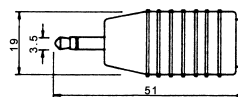

K3238
3.5mm Mono plug to 5P din jack (180°)