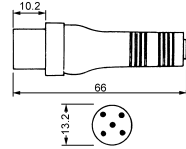

K3230
5P din plug to 1/4" stereo jack (360°)

K32301
5P din plug to 1/4" stereo jack (180°)

K3231
5P din plug to 3.5mm stereo jack (360°)

K32311
5P din plug to 3.5mm stereo jack (180°)

K3232
5P din plug to 5P din plug (180°)

K3233
5P din jack to 5P din jack (180°)

K3234
5P din plug to 5P din jack (180°)

K3235
1/4" Stereo plug to 5P din jack (180°)

K3236
1/4" Mono plug to 5P din jack (180°)

K3237
3.5mm Stereo plug to 5P din jack (180°)