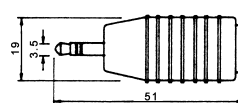

K3233
5P din jack to 5P din jack (180°)

K3234
5P din plug to 5P din jack (180°)

K3235
1/4" Stereo plug to 5P din jack (180°)

K3236
1/4" Mono plug to 5P din jack (180°)

K3237
3.5mm Stereo plug to 5P din jack (180°)