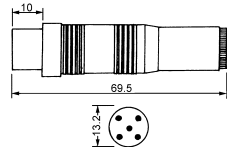

K3230
5P din plug to 1/4" stereo jack (360°)

K32301
5P din plug to 1/4" stereo jack (180°)

K3231
5P din plug to 3.5mm stereo jack (360°)

K32311
5P din plug to 3.5mm stereo jack (180°)

K3232
5P din plug to 5P din plug (180°)

K3233
5P din jack to 5P din jack (180°)

K3234
5P din plug to 5P din jack (180°)

K3235
1/4" Stereo plug to 5P din jack (180°)

K3236
1/4" Mono plug to 5P din jack (180°)

K3237
3.5mm Stereo plug to 5P din jack (180°)