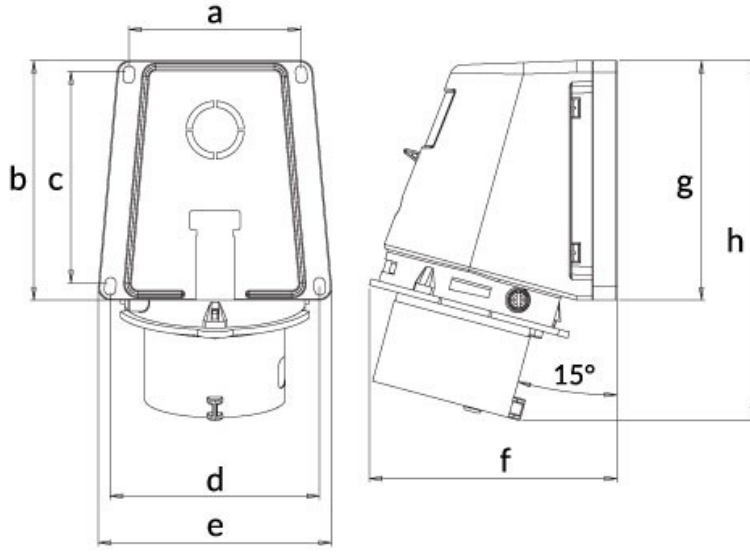

90° Angled Surface Plug

Product Code :	BC1-3505-2236
Barcode :	8698523902356
IP Class :	IP44
Ampere :	32A
Volt :	380V-450V
Hertz :	50Hz - 60Hz
Pole :	3P+E+N
Body Material :	Polyamid 6
Conductor Material :	MS 58
Gram :	-
Box :	3
Package :	54

Ölçüler / Dimensions (mm)

a	68	e	93
b	95	f	103
c	84	g	95
d	83	h	153