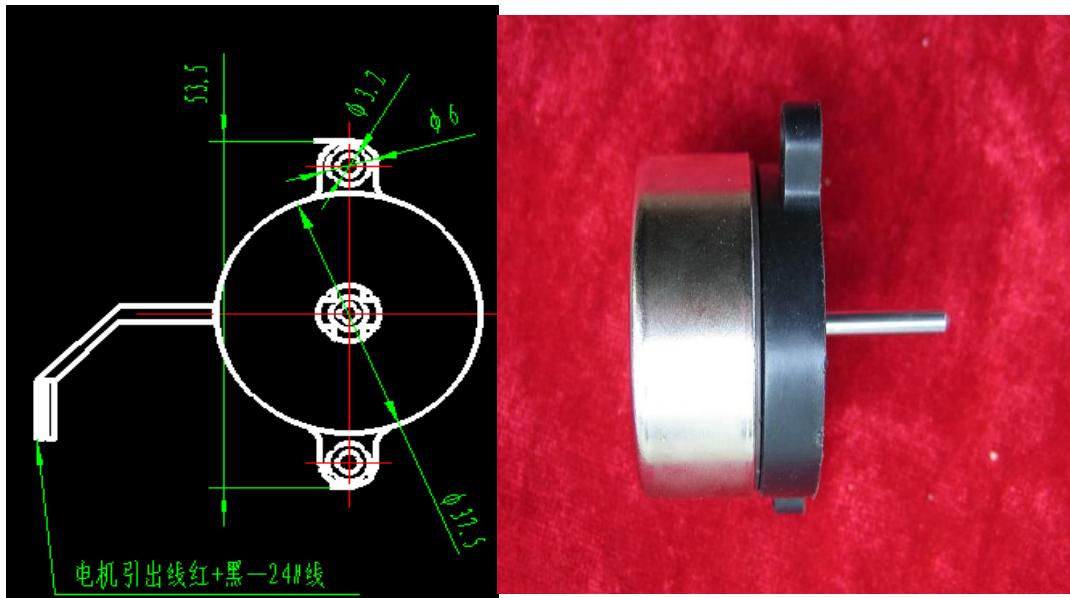

High speed brushless motor 6W 12V 3000RPM Sleeve bearing

180006

SL-370 无刷外转子电机说明

工作电压：DC12V，24V

电机功率：8W

空转速度：4500RPM

电机型式：直流无刷单相电机

轴承型式：双滚，含油

绕组型式：4/4

驱动内置

Operating voltage: DC12V, 24V

Power: 8W

Load-free speed: 4500RPM

Motor type: DC brushless single-phase motor

Bearing type: double rolling, Sleeve bearing

Winding type: 4/4