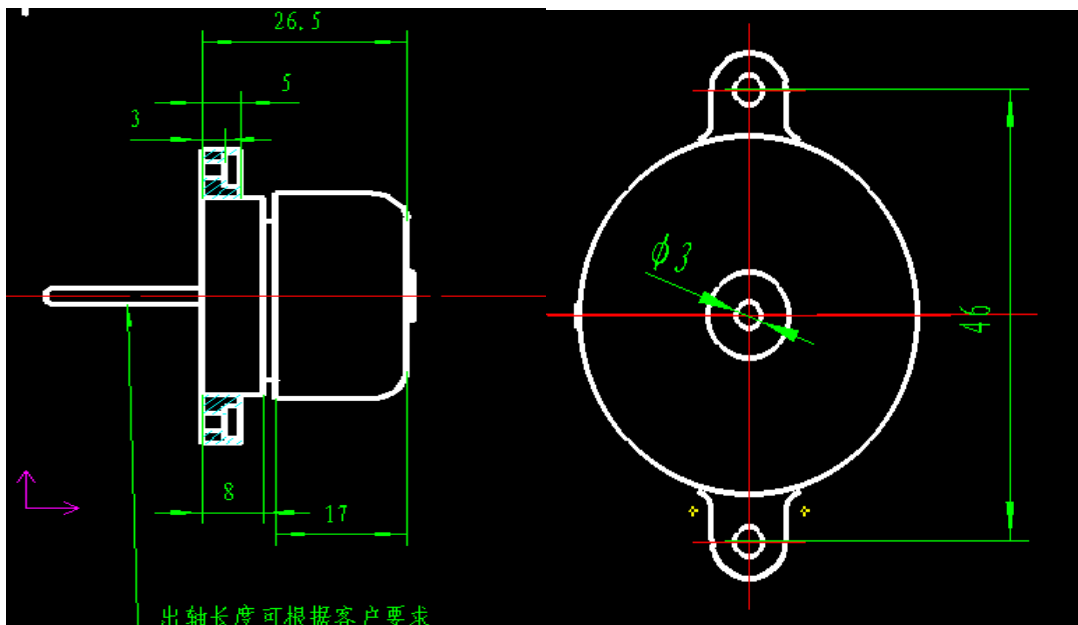

High speed brushless motor 6W 12V 3000RPM Sleeve bearing

180006

SL-370 无刷外转子电机说明

工作电压：DC12V，24V

电机功率：8W

空转速度：4500RPM

电机型式：直流无刷单相电机

轴承型式：双滚，含油

绕组型式：4/4

驱动内置

Operating voltage: DC12V, 24V

Power: 8W

Load-free speed: 4500RPM

Motor type: DC brushless single-phase motor

Bearing type: double rolling, Sleeve bearing

Winding type: 4/4