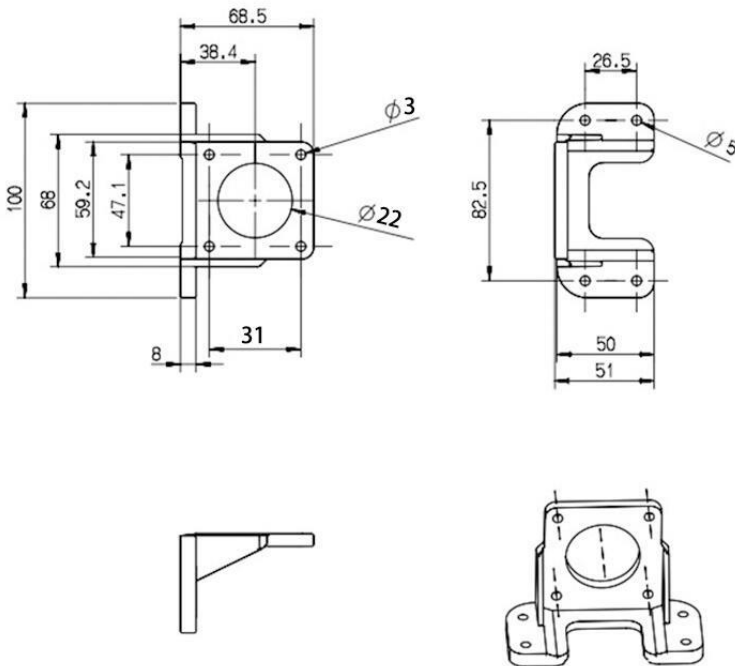

NEMA 17 – 102679

57 SERVO MOTOR BRACKET DIMENSIONS

NEMA 23 – 102680

57 SERVO MOTOR BRACKET DIMENSIONS

NEMA 34 – 102681

86 SERVO MOTOR BRACKET DIMENSIONS