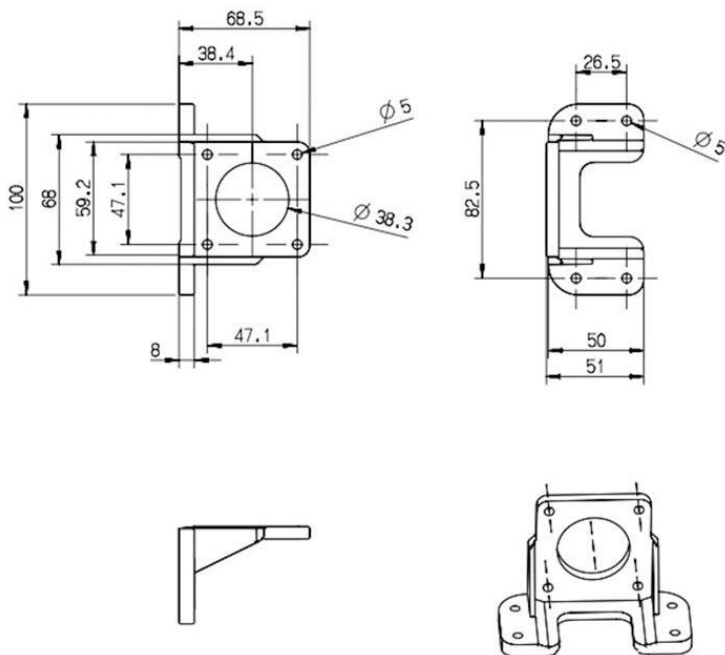

NEMA 17 – 102679

57 SERVO MOTOR BRACKET DIMENSIONS

NEMA 23 – 102680

57 SERVO MOTOR BRACKET DIMENSIONS

NEMA 34 – 102681

86 SERVO MOTOR BRACKET DIMENSIONS