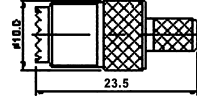

Mini UHF Connectors

M55300
MINI UHF MALE CRIMP TYPE
(RG58U/59U)

M55309
MINI UHF FEMALE TO BNC MALE

M55301
MINI UHF MALE CRIMP TYPE
(RG58U/59U)

M55310
MINI UHF FEMALE TO N MALE

M55302
MINI UHF FEMALE CRIMP TYPE
(RG58U/59U)