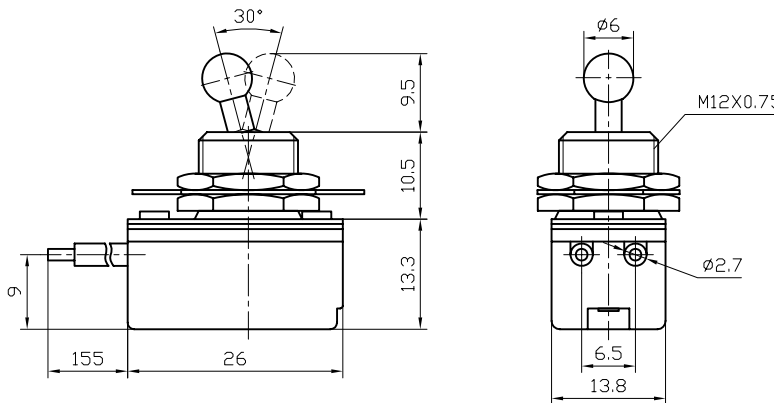

中型钮子开关

Medium Toggle Switch

型号(TYPE):KNS-1

技术特性 (Specification)

- 规格 (Rating):6A 125V AC; 3A 250V AC; 10A 12VDC
- 接触电阻(Contact R):50mΩ max
- 绝缘电阻(Insulation R):500V DC 1000MΩ min
- 耐电压 (Dielectric Strength):1 Minute 1500V AC
- 操作温度(Operating Temperature):-25°C~+85°C
- 电气寿命(Electrical Life):10,000 Cycles

外型图 (Outline Drawing)

安装尺寸 (Mounting)

电路图 (Circuitry)