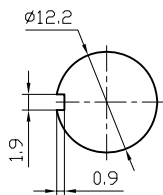

中型钮子开关

Medium Toggle Switch

型号(TYPE):KNS-1

技术特性 (Specification)

- 规格 (Rating):6A 125V AC; 3A 250V AC; 10A 12VDC
- 接触电阻(Contact R):50mΩ max
- 绝缘电阻(Insulation R):500V DC 1000MΩ min
- 耐电压 (Dielectric Strength):1 Minute 1500V AC
- 操作温度(Operating Temperature):-25°C~+85°C
- 电气寿命(Electrical Life):10,000 Cycles

外型图 (Outline Drawing)

安装尺寸 (Mounting)

电路图 (Circuitry)