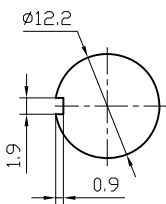

中型钮子开关

Medium Toggle Switch

型号(TYPE):KN3(A)-101P

技术特性 (Specification)

- 规格 (Rating):10A 125V AC; 6A 250V AC
- 接触电阻(Contact R):50mΩ max
- 绝缘电阻(Insulation R):500V DC 1000MΩ min
- 耐电压 (Dielectric Strength):1 Minute 1500V AC
- 操作温度(Operating Temperature):-25°C~+85°C
- 电气寿命(Electrical Life):10, 000 Cycles

外型图 (Outline Drawing)

安装尺寸 (Mounting)

电路图 (Circuitry)