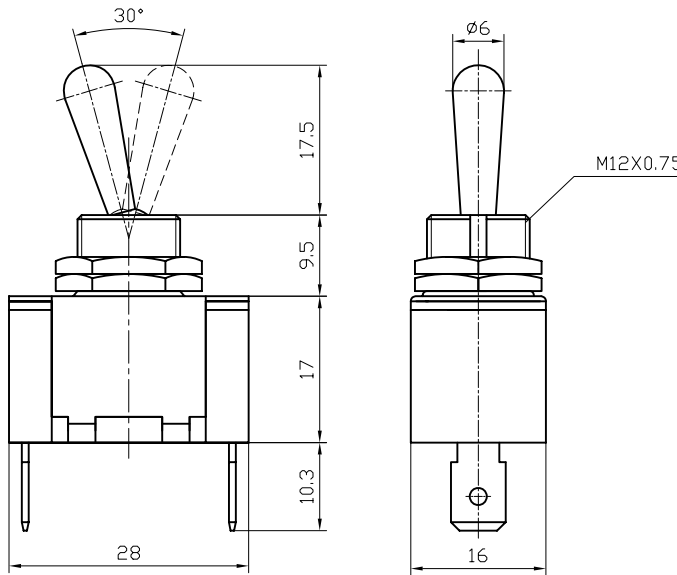

中型钮子开关

Medium Toggle Switch

型号(TYPE):KN3(A)-101P

技术特性 (Specification)

- 规格 (Rating):10A 125V AC; 6A 250V AC
- 接触电阻(Contact R):50mΩ max
- 绝缘电阻(Insulation R):500V DC 1000MΩ min
- 耐电压 (Dielectric Strength):1 Minute 1500V AC
- 操作温度(Operating Temperature):-25°C~+85°C
- 电气寿命(Electrical Life):10, 000 Cycles

外型图 (Outline Drawing)

安装尺寸 (Mounting)

电路图 (Circuitry)