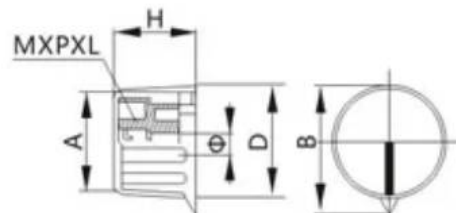

21mm Potentiometer Rotary Knob

Screw Set

KN-116型 内孔锁紧 Inner Hole With Lock

型号 Type	A	B	D	H	MXPXL (SHAFT)HOLE		
KN116-C	$\Phi 33$	$\Phi 39$	36.0	23	4X0.7X4	$\Phi 6.1$	$\Phi 6.4$
KN116-D	$\Phi 25$	$\Phi 33$	28.5	21.5	4X0.7X4	$\Phi 6.1$	$\Phi 6.4$
KN116-E	$\Phi 18.8$	$\Phi 25$	21.3	20.7	4X0.7X4	$\Phi 6.1$	$\Phi 6.4$
KN116-F	$\Phi 12.7$	$\Phi 18$	15.3	20.6	4X0.7X4	$\Phi 6.1$	$\Phi 6.4$