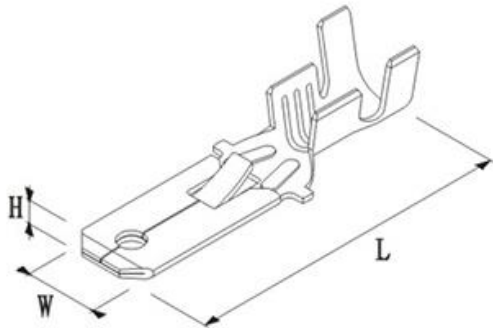

4W AUTOMOTIVE INLINE CONNECTOR SET COMPLETE (DJ7041-6.3-11/21)

---

公塑壳

Male shell

L=28.6 W=22.5 H=19.4 单位 :mm

母塑壳

Female shell

L=25.2 W=19.1 H=16.6 单位 :mm

公端子

Male terminal

L=24.8 W=6.3 H=0.8 单位 :mm

母端子

Female terminal

L=21.3 W=7.3 H=3.5 单位 :mm

---

正面图

Male shell

内部结构图

母塑壳

正面图

Female shell

内部结构图