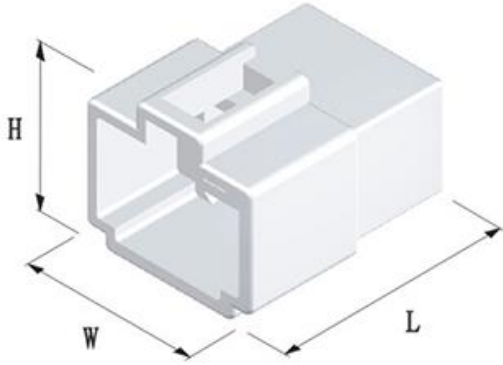

4W AUTOMOTIVE INLINE CONNECTOR SET COMPLETE (DJ7041-6.3-11/21)

---

公塑壳

Male shell

L=28.6 W=22.5 H=19.4 单位 :mm

母塑壳

Female shell

L=25.2 W=19.1 H=16.6 单位 :mm

公端子

Male terminal

L=24.8 W=6.3 H=0.8 单位 :mm

母端子

Female terminal

L=21.3 W=7.3 H=3.5 单位 :mm

---

正面图

Male shell

内部结构图

母塑壳

正面图

Female shell

内部结构图