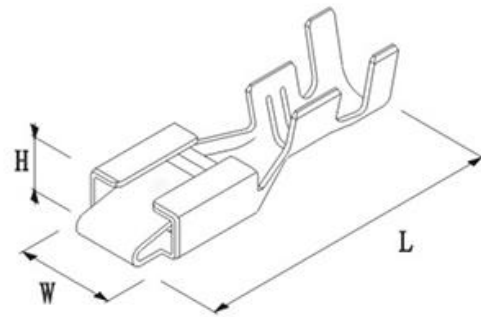

4W AUTOMOTIVE INLINE CONNECTOR SET COMPLETE (DJ7041-6.3-11/21)

---

公塑壳

Male shell

L=28.6 W=22.5 H=19.4 单位 :mm

母塑壳

Female shell

L=25.2 W=19.1 H=16.6 单位 :mm

公端子

Male terminal

L=24.8 W=6.3 H=0.8 单位 :mm

母端子

Female terminal

L=21.3 W=7.3 H=3.5 单位 :mm

---

正面图

Male shell

内部结构图

母塑壳

正面图

Female shell

内部结构图