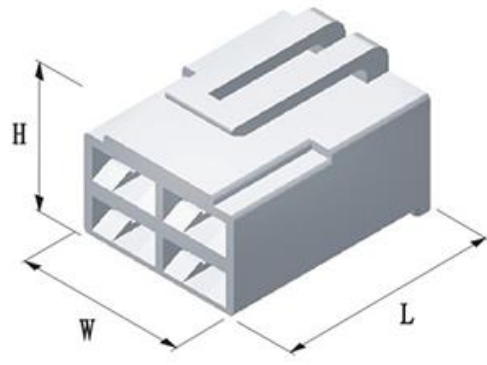

4W AUTOMOTIVE INLINE CONNECTOR SET COMPLETE (DJ7041-6.3-11/21)

---

公塑壳

Male shell

L=28.6 W=22.5 H=19.4 单位 :mm

母塑壳

Female shell

L=25.2 W=19.1 H=16.6 单位 :mm

公端子

Male terminal

L=24.8 W=6.3 H=0.8 单位 :mm

母端子

Female terminal

L=21.3 W=7.3 H=3.5 单位 :mm

---

正面图

Male shell

内部结构图

母塑壳

正面图

Female shell

内部结构图