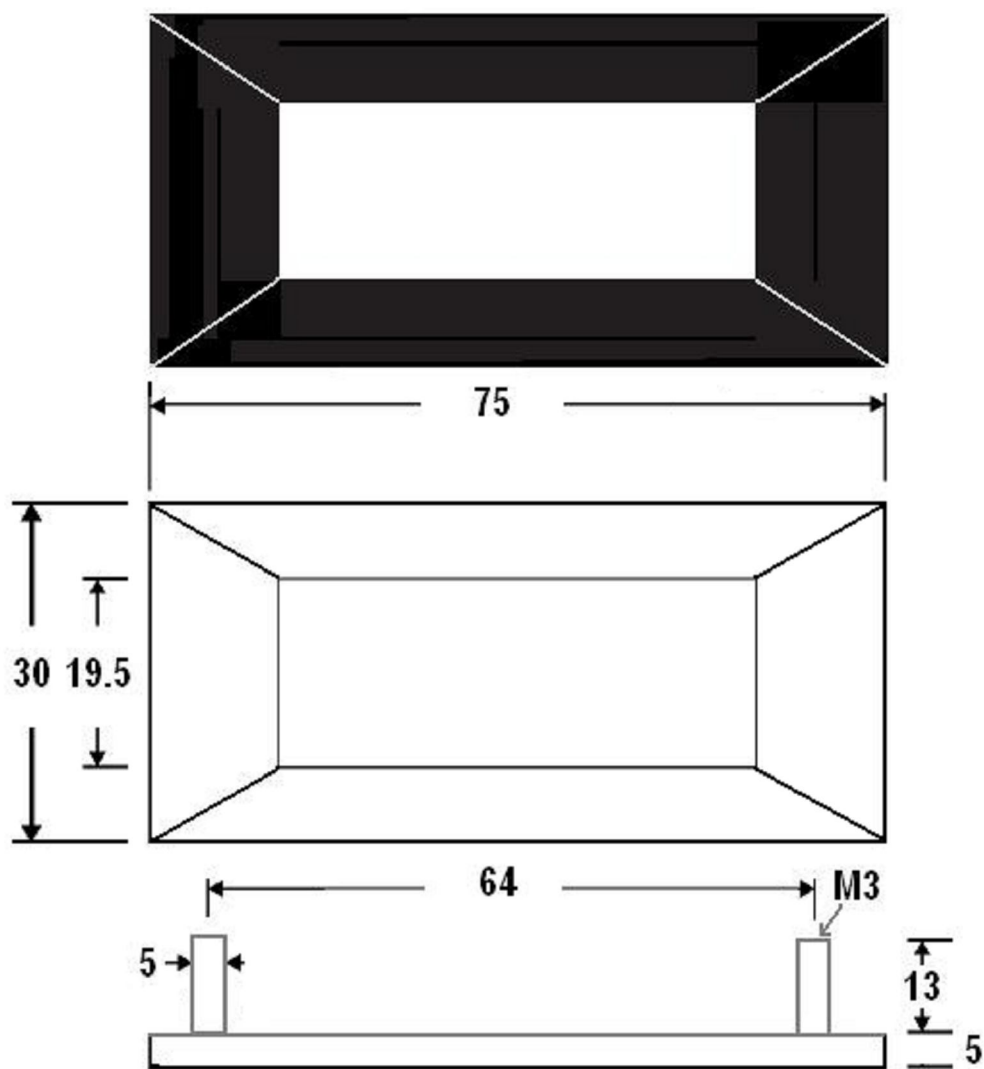

OPTIONAL MOUNTING BEZEL

BEZEL DIMENSIONS

mm