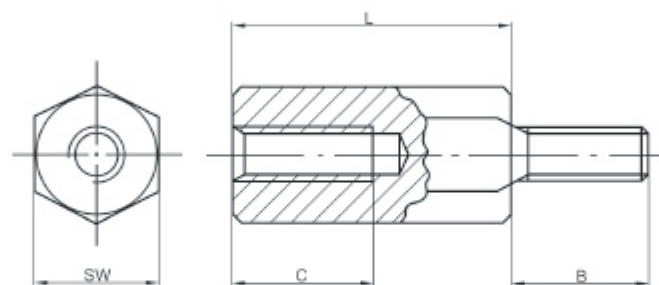

**Schlüsselweite (SW) 7; Gewinde M4**  
Spanner gap (SW) 7; Thread M4

**VE = 100 Stck**  
PU = 100 pcs

Option Option	Dimensions		
	L	B	C min
B	8	8	5
C	10	8	6
D	12	8	8
E	15	8	8
F	18	8	8
G	20	8	8
H	25	8	8
K	30	8	8
L	35	8	8
M	40	8	8

Bestellcode  
Ordercode

Bitte „x“ durch die geeignete Option ersetzen  
Please replace „x“ with appropriate option

**V** **6257** **x**

Finger-shaped

Attachable

Extruded  
with solderpins

Extruded  
standard length