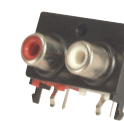

RCA Phono Jack

K271
2P RCA PHONO JACK (RED & WHITE)

K2760
2P RCA PHONO JACK

K2711
3P RCA PHONO JACK (RED & WHITE & YELLOW)

K2761
4P RCA PHONO JACK

K272
4P RCA PHONO JACK (RED & WHITE)

K27611
6P RCA PHONO JACK

K273
8P RCA PHONO JACK (RED & WHITE)

K2762
8P RCA PHONO JACK

K27400
1P RCA PHONO JACK WITH 4P MINI DIN JACK

K27641
2P RCA PHONO JACK

K27405
3P RCA PHONO JACK WITH 4P MINI DIN JACK

K27661
2P RCA PHONO JACK

K27410
3P RCA PHONO JACK WITH 4P MINI DIN JACK

K27662
4P RCA PHONO JACK

K27420
3P RCA PHONO JACK

K27663
2P RCA PHONO JACK

K27422
6P RCA PHONO JACK

K27664
3P RCA PHONO JACK