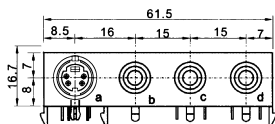

K273
8P RCA PHONO JACK (RED & WHITE)

K2762
8P RCA PHONO JACK

K27400
1P RCA PHONO JACK WITH 4P MINI DIN JACK

K27641
2P RCA PHONO JACK

K27405
3P RCA PHONO JACK WITH 4P MINI DIN JACK

K27661
2P RCA PHONO JACK

K27410
3P RCA PHONO JACK WITH 4P MINI DIN JACK