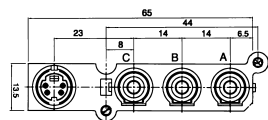

K273
8P RCA PHONO JACK (RED & WHITE)

K2762
8P RCA PHONO JACK

K27400
1P RCA PHONO JACK WITH 4P MINI DIN JACK

K27641
2P RCA PHONO JACK

K27405
3P RCA PHONO JACK WITH 4P MINI DIN JACK

K27661
2P RCA PHONO JACK

K27410
3P RCA PHONO JACK WITH 4P MINI DIN JACK