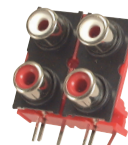

RCA Phono Jack

K271
2P RCA PHONO JACK (RED & WHITE)

K2760
2P RCA PHONO JACK

K2711
3P RCA PHONO JACK (RED & WHITE & YELLOW)

K2761
4P RCA PHONO JACK

K272
4P RCA PHONO JACK (RED & WHITE)

K27611
6P RCA PHONO JACK

K273
8P RCA PHONO JACK (RED & WHITE)

K2762
8P RCA PHONO JACK

K27400
1P RCA PHONO JACK WITH 4P MINI DIN JACK

K27641
2P RCA PHONO JACK

K27405
3P RCA PHONO JACK WITH 4P MINI DIN JACK

K27661
2P RCA PHONO JACK

K27410
3P RCA PHONO JACK WITH 4P MINI DIN JACK

K27662
4P RCA PHONO JACK

K27420
3P RCA PHONO JACK

K27663
2P RCA PHONO JACK

K27422
6P RCA PHONO JACK

K27664
3P RCA PHONO JACK