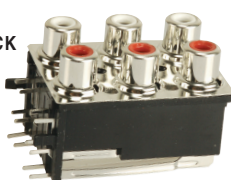

RCA Phono Jack

K271
2P RCA PHONO JACK (RED & WHITE)

K2760
2P RCA PHONO JACK

K2711
3P RCA PHONO JACK (RED & WHITE & YELLOW)

K2761
4P RCA PHONO JACK

K272
4P RCA PHONO JACK (RED & WHITE)

K27611
6P RCA PHONO JACK

K273
8P RCA PHONO JACK (RED & WHITE)

K2762
8P RCA PHONO JACK

K27400
1P RCA PHONO JACK WITH 4P MINI DIN JACK

K27641
2P RCA PHONO JACK

K27405
3P RCA PHONO JACK WITH 4P MINI DIN JACK

K27661
2P RCA PHONO JACK

K27410
3P RCA PHONO JACK WITH 4P MINI DIN JACK

K27662
4P RCA PHONO JACK

K27420
3P RCA PHONO JACK

K27663
2P RCA PHONO JACK

K27422
6P RCA PHONO JACK

K27664
3P RCA PHONO JACK