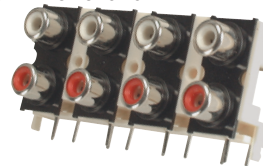

RCA Phono Jack

K271
2P RCA PHONO JACK (RED & WHITE)

K2760
2P RCA PHONO JACK

K2711
3P RCA PHONO JACK (RED & WHITE & YELLOW)

K2761
4P RCA PHONO JACK

K272
4P RCA PHONO JACK (RED & WHITE)

K27611
6P RCA PHONO JACK

K273
8P RCA PHONO JACK (RED & WHITE)

K2762
8P RCA PHONO JACK

K27400
1P RCA PHONO JACK WITH 4P MINI DIN JACK

K27641
2P RCA PHONO JACK

K27405
3P RCA PHONO JACK WITH 4P MINI DIN JACK

K27661
2P RCA PHONO JACK

K27410
3P RCA PHONO JACK WITH 4P MINI DIN JACK

K27662
4P RCA PHONO JACK

K27420
3P RCA PHONO JACK

K27663
2P RCA PHONO JACK

K27422
6P RCA PHONO JACK

K27664
3P RCA PHONO JACK