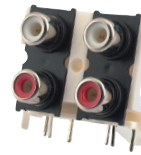

RCA Phono Jack

K271
2P RCA PHONO JACK (RED & WHITE)

K2760
2P RCA PHONO JACK

K2711
3P RCA PHONO JACK (RED & WHITE & YELLOW)

K2761
4P RCA PHONO JACK

K272
4P RCA PHONO JACK (RED & WHITE)

K27611
6P RCA PHONO JACK

K273
8P RCA PHONO JACK (RED & WHITE)

K2762
8P RCA PHONO JACK

K27400
1P RCA PHONO JACK WITH 4P MINI DIN JACK

K27641
2P RCA PHONO JACK

K27405
3P RCA PHONO JACK WITH 4P MINI DIN JACK

K27661
2P RCA PHONO JACK

K27410
3P RCA PHONO JACK WITH 4P MINI DIN JACK

K27662
4P RCA PHONO JACK

K27420
3P RCA PHONO JACK

K27663
2P RCA PHONO JACK

K27422
6P RCA PHONO JACK

K27664
3P RCA PHONO JACK