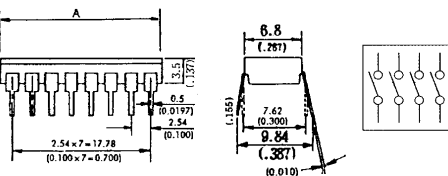

B007
2.54mm DIP SWITCH SPST
2-12 POSITIONS

ITEM / POSITION / DIM A					Unit : mm
B007B	B007C	B007D	B007E	B007F	
2	3	4	5	6	
6.7	9.2	11.7	14.2	16.7	
B007G	B007H	B007J	B007K	B007L	
7	8	9	10	12	
19.2	21.7	24.2	26.7	31.8	

B008
2.54mm DIP SWITCH SPST
2-12 POSITIONS

ITEM / POSITION / DIM A					Unit : mm
B008A	B008B	B008C	B008D	B008E	
2	3	4	5	6	
6.26	9.06	11.34	13.88	16.42	
B008F	B008G	B008H	B008J	B008K	
7	8	9	10	12	
18.96	21.5	24.04	26.58	31.66	

B009
2.54mm DIP SWITCH SPST
7-10 POSITIONS

ITEM / POSITION / DIM A				Unit : mm
B009D	B009E	B009F	B009G	
7	8	9	10	
19.38	24.3	26.84	29.38	

B012
2.54mm DIP SWITCH SPST
2-12 POSITIONS

ITEM / POSITION / DIM A					Unit : mm
B012A	B012B	B012C	B012D	B012E	
2	3	4	5	6	
6.02	8.56	11.10	13.64	16.18	
B012F	B012G	B012H	B012J	B012K	
7	8	9	10	12	
18.72	21.26	23.80	26.34	31.42	

B013
2.54mm DIP SWITCH SPST
2-12 POSITIONS

ITEM / POSITION / DIM A					Unit : mm
B013A	B013B	B013C	B013D	B013E	
2	3	4	5	6	
5.04	7.58	10.12	12.66	15.20	
B013F	B013G	B013H	B013J	B013K	
7	8	9	10	12	
17.74	20.28	22.82	25.36	30.43	