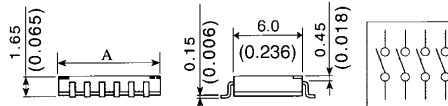

ITEM / POSITION / DIM A			Unit : mm
B020A	B020C	B020E	
2	4	6	
3.7	6.2	8.75	
B020G	B020J	B020K	
8	10	12	
11.30	13.8	16.35