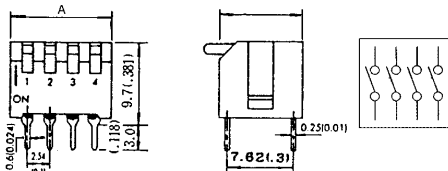

DIP Switches

B001
2.54mm DIP SWITCH SPST
2-12 POSITIONS

ITEM / POSITION / DIM A					Unit : mm
B001A	B001B	B001C	B001D	B001E	
2	3	4	5	6	
6.7	9.2	11.7	14.2	16.7	
B001F	B001G	B001H	B001J	B001K	
7	8	9	10	12	
19.2	21.7	24.2	26.7	31.8	

B007
2.54mm DIP SWITCH SPST
2-12 POSITIONS

ITEM / POSITION / DIM A					Unit : mm
B007B	B007C	B007D	B007E	B007F	
2	3	4	5	6	
6.7	9.2	11.7	14.2	16.7	
B007G	B007H	B007J	B007K	B007L	
7	8	9	10	12	
19.2	21.7	24.2	26.7	31.8	

B008
2.54mm DIP SWITCH SPST
2-12 POSITIONS

ITEM / POSITION / DIM A					Unit : mm
B008A	B008B	B008C	B008D	B008E	
2	3	4	5	6	
6.26	9.06	11.34	13.88	16.42	
B008F	B008G	B008H	B008J	B008K	
7	8	9	10	12	
18.96	21.5	24.04	26.58	31.66	

B009
2.54mm DIP SWITCH SPST
7-10 POSITIONS

ITEM / POSITION / DIM A				Unit : mm
B009D	B009E	B009F	B009G	
7	8	9	10	
19.38	24.3	26.84	29.38	

B012
2.54mm DIP SWITCH SPST
2-12 POSITIONS

ITEM / POSITION / DIM A					Unit : mm
B012A	B012B	B012C	B012D	B012E	
2	3	4	5	6	
6.02	8.56	11.10	13.64	16.18	
B012F	B012G	B012H	B012J	B012K	
7	8	9	10	12	
18.72	21.26	23.80	26.34	31.42	