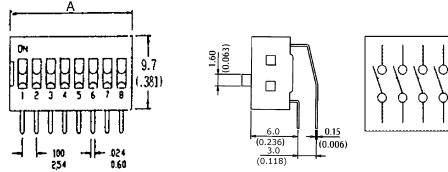

DIP Switches

B001
2.54mm DIP SWITCH SPST
2-12 POSITIONS

ITEM / POSITION / DIM A					Unit : mm
B001A	B001B	B001C	B001D	B001E	
2	3	4	5	6	
6.7	9.2	11.7	14.2	16.7	
B001F	B001G	B001H	B001J	B001K	
7	8	9	10	12	
19.2	21.7	24.2	26.7	31.8	

B007
2.54mm DIP SWITCH SPST
2-12 POSITIONS

ITEM / POSITION / DIM A					Unit : mm
B007B	B007C	B007D	B007E	B007F	
2	3	4	5	6	
6.7	9.2	11.7	14.2	16.7	
B007G	B007H	B007J	B007K	B007L	
7	8	9	10	12	
19.2	21.7	24.2	26.7	31.8	

B008
2.54mm DIP SWITCH SPST
2-12 POSITIONS

ITEM / POSITION / DIM A					Unit : mm
B008A	B008B	B008C	B008D	B008E	
2	3	4	5	6	
6.26	9.06	11.34	13.88	16.42	
B008F	B008G	B008H	B008J	B008K	
7	8	9	10	12	
18.96	21.5	24.04	26.58	31.66	

B009
2.54mm DIP SWITCH SPST
7-10 POSITIONS

ITEM / POSITION / DIM A				Unit : mm
B009D	B009E	B009F	B009G	
7	8	9	10	
19.38	24.3	26.84	29.38	

B012
2.54mm DIP SWITCH SPST
2-12 POSITIONS

ITEM / POSITION / DIM A					Unit : mm
B012A	B012B	B012C	B012D	B012E	
2	3	4	5	6	
6.02	8.56	11.10	13.64	16.18	
B012F	B012G	B012H	B012J	B012K	
7	8	9	10	12	
18.72	21.26	23.80	26.34	31.42	