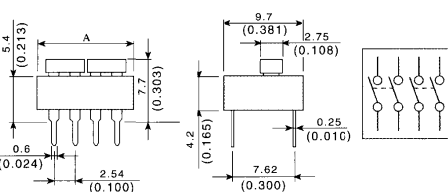

B009
2.54mm DIP SWITCH SPST
7-10 POSITIONS

ITEM / POSITION / DIM A				Unit : mm
B009D	B009E	B009F	B009G	
7	8	9	10	
19.38	24.3	26.84	29.38	

B012
2.54mm DIP SWITCH SPST
2-12 POSITIONS

ITEM / POSITION / DIM A					Unit : mm
B012A	B012B	B012C	B012D	B012E	
2	3	4	5	6	
6.02	8.56	11.10	13.64	16.18	
B012F	B012G	B012H	B012J	B012K	
7	8	9	10	12	
18.72	21.26	23.80	26.34	31.42	

B013
2.54mm DIP SWITCH SPST
2-12 POSITIONS

ITEM / POSITION / DIM A					Unit : mm
B013A	B013B	B013C	B013D	B013E	
2	3	4	5	6	
5.04	7.58	10.12	12.66	15.20	
B013F	B013G	B013H	B013J	B013K	
7	8	9	10	12	
17.74	20.28	22.82	25.36	30.43	

B020
1.27mm DIP SWITCH SPST
2-12 POSITIONS

ITEM / POSITION / DIM A			Unit : mm
B020A	B020C	B020E	
2	4	6	
3.7	6.2	8.75	
B020G	B020J	B020K	
8	10	12	
11.30	13.8	16.35	

B030
2.54mm DIP SWITCH SPDT
2.4.6 POSITIONS

ITEM / POSITION / DIM A			Unit : mm
B030A	B030C	B030E	
2	4	6	
11.7	21.7	31.8	

B040
2.54mm DIP SWITCH DPST
2.4.6 POSITIONS

ITEM / POSITION / DIM A			Unit : mm
B040A	B040C	B040E	
2	4	6	
11.7	21.7	31.8	