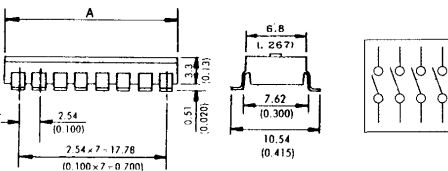

B008
2.54mm DIP SWITCH SPST
2-12 POSITIONS

ITEM / POSITION / DIM A					Unit : mm
B008A	B008B	B008C	B008D	B008E	
2	3	4	5	6	
6.26	9.06	11.34	13.88	16.42	
B008F	B008G	B008H	B008J	B008K	
7	8	9	10	12	
18.96	21.5	24.04	26.58	31.66	

B009
2.54mm DIP SWITCH SPST
7-10 POSITIONS

ITEM / POSITION / DIM A				Unit : mm
B009D	B009E	B009F	B009G	
7	8	9	10	
19.38	24.3	26.84	29.38	

B012
2.54mm DIP SWITCH SPST
2-12 POSITIONS

ITEM / POSITION / DIM A					Unit : mm
B012A	B012B	B012C	B012D	B012E	
2	3	4	5	6	
6.02	8.56	11.10	13.64	16.18	
B012F	B012G	B012H	B012J	B012K	
7	8	9	10	12	
18.72	21.26	23.80	26.34	31.42	

B013
2.54mm DIP SWITCH SPST
2-12 POSITIONS

ITEM / POSITION / DIM A					Unit : mm
B013A	B013B	B013C	B013D	B013E	
2	3	4	5	6	
5.04	7.58	10.12	12.66	15.20	
B013F	B013G	B013H	B013J	B013K	
7	8	9	10	12	
17.74	20.28	22.82	25.36	30.43	

ITEM / POSITION / DIM A			Unit : mm
B030A	B030C	B030E	
2	4	6	
11.7	21.7	31.8	

B040
2.54mm DIP SWITCH DPST
2.4.6 POSITIONS

ITEM / POSITION / DIM A			Unit : mm
B040A	B040C	B040E	
2	4	6	
11.7	21.7	31.8	