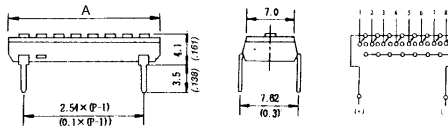

DIP Switches

B001
2.54mm DIP SWITCH SPST
2-12 POSITIONS

ITEM / POSITION / DIM A					Unit : mm
B001A	B001B	B001C	B001D	B001E	
2	3	4	5	6	
6.7	9.2	11.7	14.2	16.7	
B001F	B001G	B001H	B001J	B001K	
7	8	9	10	12	
19.2	21.7	24.2	26.7	31.8	

B007
2.54mm DIP SWITCH SPST
2-12 POSITIONS

ITEM / POSITION / DIM A					Unit : mm
B007B	B007C	B007D	B007E	B007F	
2	3	4	5	6	
6.7	9.2	11.7	14.2	16.7	
B007G	B007H	B007J	B007K	B007L	
7	8	9	10	12	
19.2	21.7	24.2	26.7	31.8	

B008
2.54mm DIP SWITCH SPST
2-12 POSITIONS

ITEM / POSITION / DIM A					Unit : mm
B008A	B008B	B008C	B008D	B008E	
2	3	4	5	6	
6.26	9.06	11.34	13.88	16.42	
B008F	B008G	B008H	B008J	B008K	
7	8	9	10	12	
18.96	21.5	24.04	26.58	31.66	

B009
2.54mm DIP SWITCH SPST
7-10 POSITIONS

ITEM / POSITION / DIM A				Unit : mm
B009D	B009E	B009F	B009G	
7	8	9	10	
19.38	24.3	26.84	29.38	

B012
2.54mm DIP SWITCH SPST
2-12 POSITIONS

ITEM / POSITION / DIM A					Unit : mm
B012A	B012B	B012C	B012D	B012E	
2	3	4	5	6	
6.02	8.56	11.10	13.64	16.18	
B012F	B012G	B012H	B012J	B012K	
7	8	9	10	12	
18.72	21.26	23.80	26.34	31.42	