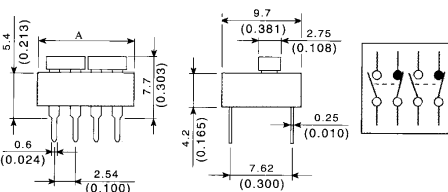

B009
2.54mm DIP SWITCH SPST
7-10 POSITIONS

ITEM / POSITION / DIM A				Unit : mm
B009D	B009E	B009F	B009G	
7	8	9	10	
19.38	24.3	26.84	29.38	

B012
2.54mm DIP SWITCH SPST
2-12 POSITIONS

ITEM / POSITION / DIM A					Unit : mm
B012A	B012B	B012C	B012D	B012E	
2	3	4	5	6	
6.02	8.56	11.10	13.64	16.18	
B012F	B012G	B012H	B012J	B012K	
7	8	9	10	12	
18.72	21.26	23.80	26.34	31.42	

B013
2.54mm DIP SWITCH SPST
2-12 POSITIONS

ITEM / POSITION / DIM A					Unit : mm
B013A	B013B	B013C	B013D	B013E	
2	3	4	5	6	
5.04	7.58	10.12	12.66	15.20	
B013F	B013G	B013H	B013J	B013K	
7	8	9	10	12	
17.74	20.28	22.82	25.36	30.43	

B020
1.27mm DIP SWITCH SPST
2-12 POSITIONS

ITEM / POSITION / DIM A			Unit : mm
B020A	B020C	B020E	
2	4	6	
3.7	6.2	8.75	
B020G	B020J	B020K	
8	10	12	
11.30	13.8	16.35	

B030
2.54mm DIP SWITCH SPDT
2.4.6 POSITIONS

ITEM / POSITION / DIM A			Unit : mm
B030A	B030C	B030E	
2	4	6	
11.7	21.7	31.8	

B040
2.54mm DIP SWITCH DPST
2.4.6 POSITIONS

ITEM / POSITION / DIM A			Unit : mm
B040A	B040C	B040E	
2	4	6	
11.7	21.7	31.8	