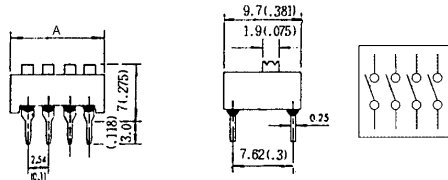

DIP Switches

B001
2.54mm DIP SWITCH SPST
2-12 POSITIONS

ITEM / POSITION / DIM A					Unit : mm
B001A	B001B	B001C	B001D	B001E	
2	3	4	5	6	
6.7	9.2	11.7	14.2	16.7	
B001F	B001G	B001H	B001J	B001K	
7	8	9	10	12	
19.2	21.7	24.2	26.7	31.8	

B007
2.54mm DIP SWITCH SPST
2-12 POSITIONS

ITEM / POSITION / DIM A					Unit : mm
B007B	B007C	B007D	B007E	B007F	
2	3	4	5	6	
6.7	9.2	11.7	14.2	16.7	
B007G	B007H	B007J	B007K	B007L	
7	8	9	10	12	
19.2	21.7	24.2	26.7	31.8	

B008
2.54mm DIP SWITCH SPST
2-12 POSITIONS

ITEM / POSITION / DIM A					Unit : mm
B008A	B008B	B008C	B008D	B008E	
2	3	4	5	6	
6.26	9.06	11.34	13.88	16.42	
B008F	B008G	B008H	B008J	B008K	
7	8	9	10	12	
18.96	21.5	24.04	26.58	31.66	

B009
2.54mm DIP SWITCH SPST
7-10 POSITIONS

ITEM / POSITION / DIM A				Unit : mm
B009D	B009E	B009F	B009G	
7	8	9	10	
19.38	24.3	26.84	29.38	

B012
2.54mm DIP SWITCH SPST
2-12 POSITIONS

ITEM / POSITION / DIM A					Unit : mm
B012A	B012B	B012C	B012D	B012E	
2	3	4	5	6	
6.02	8.56	11.10	13.64	16.18	
B012F	B012G	B012H	B012J	B012K	
7	8	9	10	12	
18.72	21.26	23.80	26.34	31.42	