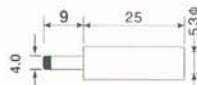

K31151(K3110E)
DC PLUG 1.75 X 4.0 (L9)