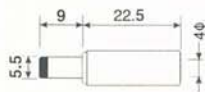

K31141
DC PLUG 1.5 X 5.5 (L9)