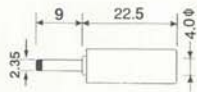

K3110A
DC PLUG 2.1 X 5.5 (L9)

K3110BL
DC PLUG 2.5 X 5.5 (L14)

K3110B
DC PLUG 2.5 X 5.5 (L9)

K3110AL
DC PLUG 2.1 X 5.5 (L14)

K3110C
DC PLUG 1.0 X 3.8 (L9)

K3110D
DC PLUG 1.35 X 3.45 (L9)

K31121 (K3110J)
DC PLUG 0.7 X 2.35 (L9)

K31122
DC PLUG 0.7 X 2.35 (L9)

K31131
DC PLUG 1.1 X 3.0 (L9)

K31132
DC PLUG 1.1 X 3.0 (L9)

K311C
DC PLUG 1.0 X 3.8 (L9)

K311D
DC PLUG 1.35 X 3.45 (L9)

K311X
DC PLUG 1.0 X 3.8 (L9)

K311Y
DC PLUG 1.35 X 3.45 (L9)