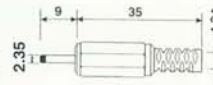

K3110A
DC PLUG 2.1 X 5.5 (L9)

K3110BL
DC PLUG 2.5 X 5.5 (L14)

K3110B
DC PLUG 2.5 X 5.5 (L9)

K3110AL
DC PLUG 2.1 X 5.5 (L14)

K3110C
DC PLUG 1.0 X 3.8 (L9)

K3110D
DC PLUG 1.35 X 3.45 (L9)

K31121 (K3110J)
DC PLUG 0.7 X 2.35 (L9)

K31122
DC PLUG 0.7 X 2.35 (L9)

K31131
DC PLUG 1.1 X 3.0 (L9)

K31132
DC PLUG 1.1 X 3.0 (L9)

K311C
DC PLUG 1.0 X 3.8 (L9)

K311D
DC PLUG 1.35 X 3.45 (L9)

K311X
DC PLUG 1.0 X 3.8 (L9)

K311Y
DC PLUG 1.35 X 3.45 (L9)