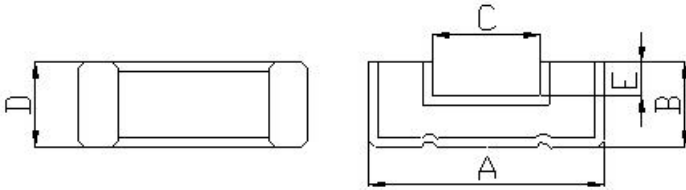

▼ FFS SERIES (FLAT CABLE SUPPRESSION CORES)

1. ORDERING CODE

K3 FFS 63.5 X 28.5 X 6.35 X 0.8

2. SHAPES

3. DIMENSIONS

Unit: mm

NO.	FERRICO PART NO.	A	B	C	D	E	IMPEDANCE (Ω) TYP.	
							25MHz	100MHz
1	K3 FFS 16.75X8.15X2.1X0.5	16.75±0.4	2.1±0.2	12.6±0.4	8.15±0.3	0.5±0.2	27	70
2	K3 FFS 31.2X4.0X8.3X4.9	31.2 ±0.4	8.3±0.4	25.0±0.8	4.0±0.3	4.9±0.4	18	59
3	K3 FFS 38.0X12.7X6.35X0.84	38.0 ±0.76	6.35±0.25	26.7±0.76	12.7±0.5	0.84±0.25	54	130
4	K3 FFS 38.0X25.4X6.35X0.84	38.0 ±0.76	6.35±0.25	26.7±0.76	25.4±0.5	0.84±0.25	91	167
5	K3 FFS 45.0X28.5X6.35X0.8	45.0±1.0	6.35±0.25	34.4±0.7	28.5±0.7	0.8±0.2	87	190
6	K3 FFS 63.5X15.0X6.35X0.8	63.5±1.5	6.35±0.25	52.0±1.2	15.0±0.4	0.8±0.2	64	176
7	K3 FFS 63.5X28.5X6.35X0.8	63.5±1.5	6.35±0.25	52.0±1.2	28.6±0.7	0.8±0.2	77	194
8	K3 FFS 76.2X15.0X6.35X0.8	76.2±1.5	6.35±0.4	65.3±1.3	15.0±0.64	0.8±0.25	45	125
9	K3 FFS 76.2X28.5X6.7X0.8	76.2±1.5	6.7±0.4	65.3±1.3	28.6±0.7	0.8±0.2	63	164
10	K3 FFS 80.0X12.5X5.0X1.35	80.0±1.5 1.0	5.1±0.1	68.6±1.5 1.0	12.5±0.5	1.35±0.15	37	110
11	K3 FFS 88.9X28.5X6.5X0.8	88.9±1.8	6.5±0.3	78.2±1.5	28.6±0.8	0.84±0.3	75	230
12	K3 FFS 102.0X12.7X7.85X2.4	102.0±1.75	7.85±0.25	91.0±0.8	12.7±0.4	2.4±0.25	31	95

REMARK: OTHER SIZE ARE AVAILABLE UPON REQUEST

CLOSE