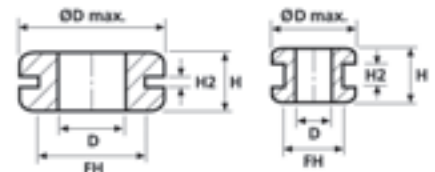

Technical Table

Code	Ø D max.	Fixing Hole Ø (FH)	D	Height (H)	Height (H2)	Material	Colour
*HV3459	9.2	4.8	3.2	5.6	0.8	PVC	Black (BK)
*HV2214F	9.6	6.4	4.8	6.4	0.8	PVC	Black (BK)
*HV2214AF	9.6	6.4	4.8	6.4	3.2	PVC	Black (BK)
*HV3098F	9.6	6.4	4.0	5.6	0.8	PVC	Black (BK)
*HV3195F	9.6	6.4	4.0	6.4	1.6	PVC	Black (BK)
*HV3108F	11.1	8.0	5.6	6.4	1.6	PVC	Black (BK)
*HV2156F	14.3	9.5	7.9	7.9	1.6	PVC	Black (BK)
*HV3109A	14.3	9.5	6.4	7.1	1.6	PVC	Black (BK)
*HV3109BF	14.3	9.5	6.4	7.1	2.4	PVC	Black (BK)
*HV3111F	12.7	9.5	4.8	7.1	1.2	PVC	Black (BK)
*HV3543F	15.9	9.5	4.0	6.4	3.2	PVC	Black (BK)
*HV3109	14.3	11.1	6.4	7.1	1.6	PVC	Black (BK)
*HV2215F	19.0	12.7	7.9	8.8	1.6	PVC	Black (BK)
*HV2215AF	19.0	12.7	7.9	9.5	3.2	PVC	Black (BK)
*HV3110	17.5	12.7	9.6	7.9	1.6	PVC	Black (BK)
*HV3110AF	17.5	12.7	9.6	6.7	1.2	PVC	Black (BK)
*HV3556F	19.0	14.3	11.1	6.4	1.6	PVC	Black (BK)
*HV3556AF	19.0	14.3	11.1	9.5	3.2	PVC	Black (BK)
*HV3592	20.6	15.9	12.7	9.5	6.8	PVC	Black (BK)
*HV4165F	20.6	15.9	12.7	6.0	1.2	PVC	Black (BK)
*HV2412	25.4	19.0	12.0	7.9	1.6	PVC	Black (BK)
*HV3222F	28.6	22.2	15.9	7.5	1.2	PVC	Black (BK)
*HV2166C	38.0	25.4	22.0	11.1	3.2	PVC	Black (BK)
*HV2165	46.1	34.9	30.0	8.7	0.8	PVC	Black (BK)
*HV2512	46.1	32.5	18.3	8.7	0.8	PVC	Black (BK)
*HV4243F	24.4	19.0	Blank	7.9	2.0	PVC	Black (BK)
*HV244F	36.5	25.4	Blank	9.5	2.4	PVC	Black (BK)
HV1101	25.5	19.0	12.0	10.0	1.6	PVC	Black (BK)
HV1201	9.5	6.4	4.0	5.6	1.6	PVC	Black (BK)
HV1201B	9.5	6.4	4.0	6.5	2.5	PVC	Black (BK)
HV1203	17.5	12.0	10.0	6.8	2.0	PVC	Black (BK)
HV1204	17.5	12.0	10.0	8.8	4.0	PVC	Black (BK)
HV1205	17.5	13.5	10.0	8.7	4.0	PVC	Black (BK)
HV1206	17.5	12.0	10.0	10.8	6.0	PVC	Black (BK)
HV1207	14.0	10.0	6.0	6.4	1.5	PVC	Black (BK)
HV1208	14.0	9.5	8.0	8.0	1.5	PVC	Black (BK)
HV1208	14.0	9.5	8.0	8.0	1.5	PVC	White (WH)
HV1209	11.0	9.0	4.0	5.5	1.5	PVC	Black (BK)
HV1210	15.0	9.0	6.0	10.5	2.0	PVC	Black (BK)
HV1212	9.0	6.0	4.0	7.0	1.0	PVC	Black (BK)
HV1215	10.0	8.0	6.0	5.0	1.0	PVC	Black (BK)
HV1216	14.5	8.0	5.0	6.5	1.5	PVC	Black (BK)
HV1218	14.0	10.0	6.0	9.0	4.0	PVC	Black (BK)
HV1301	15.9	11.0	8.0	7.0	1.0	PVC	Black (BK)
HV1301	15.9	11.0	8.0	7.0	1.0	PVC	White (WH)
HV1302	15.9	11.0	8.0	9.0	3.0	PVC	Black (BK)
HV1303	15.9	11.0	8.0	6.4	1.6	PVC	Black (BK)
HV1304	15.9	11.0	8.0	10.8	6.0	PVC	Black (BK)
HV1305	24.0	18.0	14.0	7.0	3.0	PVC	Black (BK)
HV1305	24.0	18.0	14.0	7.0	3.0	PVC	White (WH)
HV1401	15.9	9.5	5.0	4.8	0.8	PVC	Black (BK)
HV1402	23.0	18.5	6.0	7.0	2.0	PVC	Black (BK)
HV1606	31.0	25.0	17.0	11.0	3.0	PVC	Grey (GY)
HV1607	43.0	37.0	29.0	11.0	3.0	PVC	Grey (GY)
HV1608	58.0	52.0	44.0	11.0	3.0	PVC	Grey (GY)
HV1502	11.5	8.0	6.5	8.0	1.5	PVC	Black (BK)
OP1503	9.6	6.7	5.4	5.0	1.0	PE	Natural (NT)