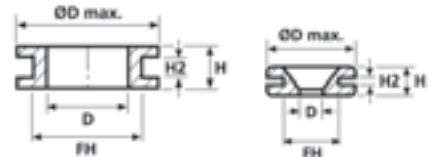

HV1301 to HV1305

HV1401