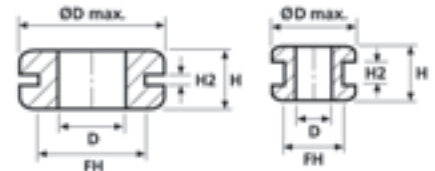

HV2214F to HV3459

HV1101

HV1201 to HV1218