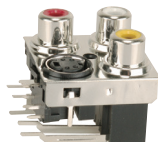

K271
2P RCA phono jack (red & white)

K2760
2P RCA phono jack

K2711
3P RCA phono jack (red & white & yellow)

K2761
4P RCA phono jack

K272
4P RCA phono jack (red & white)

K27611
6P RCA phono jack

K273
8P RCA phono jack (red & white)

K2762
8P RCA phono jack

K27400
1P RCA phono jack with 4P mini din jack

K27662
4P RCA phono jack

K27403
3P RCA phono jack with 4P mini din jack

K276651
2P RCA phono jack

K27405
3P RCA phono jack with 4P mini din jack

K276652
3P RCA phono jack

K27410
3P RCA phono jack with 4P mini din jack

K276653
2P RCA phono jack

K27422
6P RCA phono jack

K276654
3P RCA phono jack