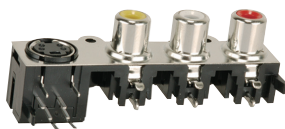

K271
2P RCA phono jack (red & white)

K2760
2P RCA phono jack

K2711
3P RCA phono jack (red & white & yellow)

K2761
4P RCA phono jack

K272
4P RCA phono jack (red & white)

K27611
6P RCA phono jack

K273
8P RCA phono jack (red & white)

K2762
8P RCA phono jack

K27400
1P RCA phono jack with 4P mini din jack

K27662
4P RCA phono jack

K27403
3P RCA phono jack with 4P mini din jack

K276651
2P RCA phono jack

K27405
3P RCA phono jack with 4P mini din jack

K276652
3P RCA phono jack

K27410
3P RCA phono jack with 4P mini din jack

K276653
2P RCA phono jack

K27422
6P RCA phono jack

K276654
3P RCA phono jack