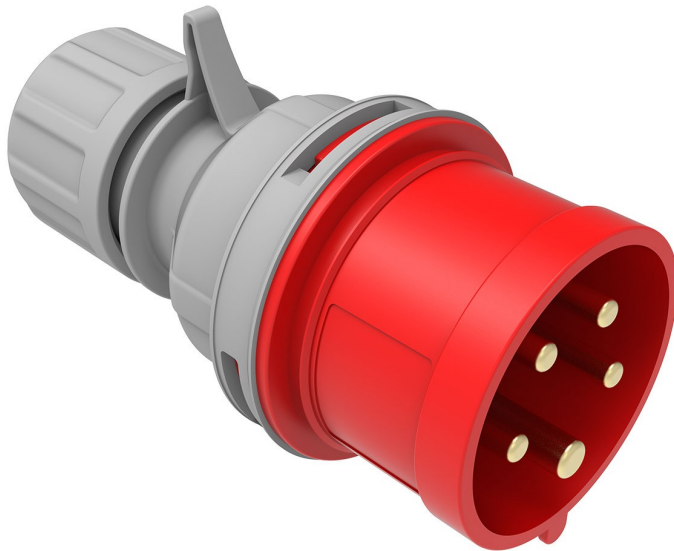

Straight Plug

Product Code :	BC1-1505-2011
Barcode :	8698523920428
IP Class :	IP44
Ampere :	16A
Volt :	380V-450V
Hertz :	50Hz - 60Hz
Pole :	3P+E+N
Body Material :	Polyamid 6
Conductor Material :	MS 58
Gram :	-
Box :	8
Package :	144

MIN. Ø8 - MAX. Ø16