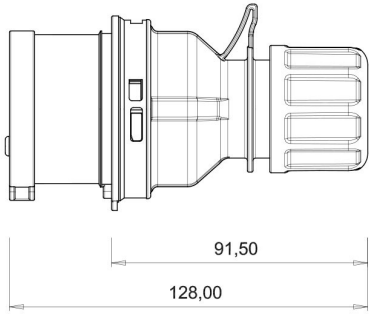

Straight Plug

Product Code :	BC1-1505-2011
Barcode :	8698523920428
IP Class :	IP44
Ampere :	16A
Volt :	380V-450V
Hertz :	50Hz - 60Hz
Pole :	3P+E+N
Body Material :	Polyamid 6
Conductor Material :	MS 58
Gram :	-
Box :	8
Package :	144

MIN. Ø8 - MAX. Ø16